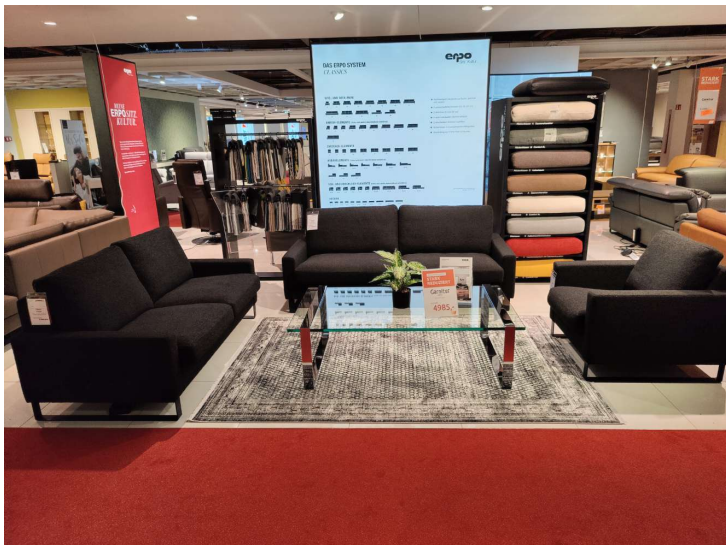

Garnitur – ERPO – CL 500 – 2,5er 2,5er Sessel

Allgemeine Produktdaten

Modell	CL 500
Angebots-Nr.	38310 / 38311 / 38312
Hersteller	ERPO
Artikelart	Ausstellungsware

Angebotspreis

4.890,00 €

Regulärer Preis: 9.970,00 €

Bemerkung

Das Modell CL 500 von ERPO ist eine exquisite und stilvolle Ergänzung für jedes moderne Zuhause. Mit seiner eleganten anthrazitfarbenen Stoffoberfläche strahlt dieses Set eine dezente Raffinesse aus, die perfekt zu einer Vielzahl von Inneneinrichtungen passt. Die in Deutschland handgefertigte Ausführung zeugt von höchster Handwerkskunst und Qualität, die sich in jedem Detail widerspiegelt. Der bequeme Sitz aus Daunen bietet außergewöhnlichen Komfort, der besonders in langen Entspannungssitzungen geschätzt wird. Die Gruppe umfasst zwei 2,5-Sitzer mit verschiedenen Breiten von 166 cm und 194 cm sowie einen charmanten Sessel mit 78 cm Breite, die alle auf robusten, schwarzen Metallkufen ruhen. Ihre solide Struktur und das ansprechende Design machen sie zu einem Mittelpunkt im Wohnzimmer. Als Austellungsware wird dieses Set besonders aufgrund der aktuellen Reduzierung angeboten, die im Rahmen eines Studio-Umbaus stattfindet, was es zu einer einmaligen Gelegenheit für Liebhaber hochwertiger Möbel macht.

Extras

best. aus:

1x 2,5er B 166 cm,

1x 2,5er B 194 cm

1x Sessel B 78 cm

(Reduzierung wegen Studioubau)

Spezifikationen

Ausführung

Handgefertigt in Deutschland - Sitz Daune

Art/Kategorie

3-2-1 Gruppe • Sofas • Wohnzimmer

Grundriss und Abmessungen

Maße

2,5er B 166 cm, 2,5er B 194 cm, Sessel B 78 cm

Farbe und Materialien

Material