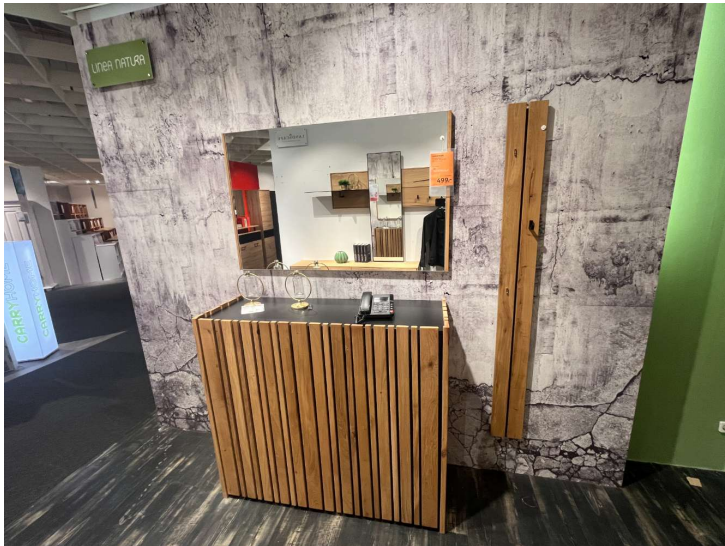

Garderobe Signe Linea Natura

Allgemeine Produktdaten

| | |
|----------------|---|
| Modell | Signe Linea Natura |
| Angebots-Nr. | 2748013005, 2748013006, 2748013007 |
| Artikelart | Ausstellungsware |
| Artikelzustand | guter Zustand - Ausgepackt, leichte Kratzer, keine/minimale Gebrauchsspuren auf den Nutzungsflächen |

Lieferbedingungen

Nur Selbstabholung möglich

Bemerkung

Das Garderoben Set Signe Linea Natura bringt natürliche Eleganz in Ihren Eingangsbereich. Als Ausstellungsstück mit charaktvoller Maserung und warmen Holztönen verströmt dieses Set einen Hauch von skandinavischem Design und schlichter Schönheit. Die hochwertige Verarbeitung und die klaren Linien machen es zu einem Blickfang, der nicht nur funktional, sondern auch ästhetisch ansprechend ist. Das Set überzeugt durch seine durchdachte Aufteilung, die ausreichend Platz für Mäntel, Jacken und Accessoires bietet und gleichzeitig eine einladende Atmosphäre schafft. Dieses Garderobenset ist ideal, um Ihrem Flur eine persönliche und stilvolle Note zu verleihen und garantiert, dass Sie Ihre Kleidung ordentlich und griffbereit aufbewahren. Lassen Sie sich von der harmonischen Kombination aus natürlichem Design und praktischer Funktionalität dieser Ausstellungsware inspirieren.