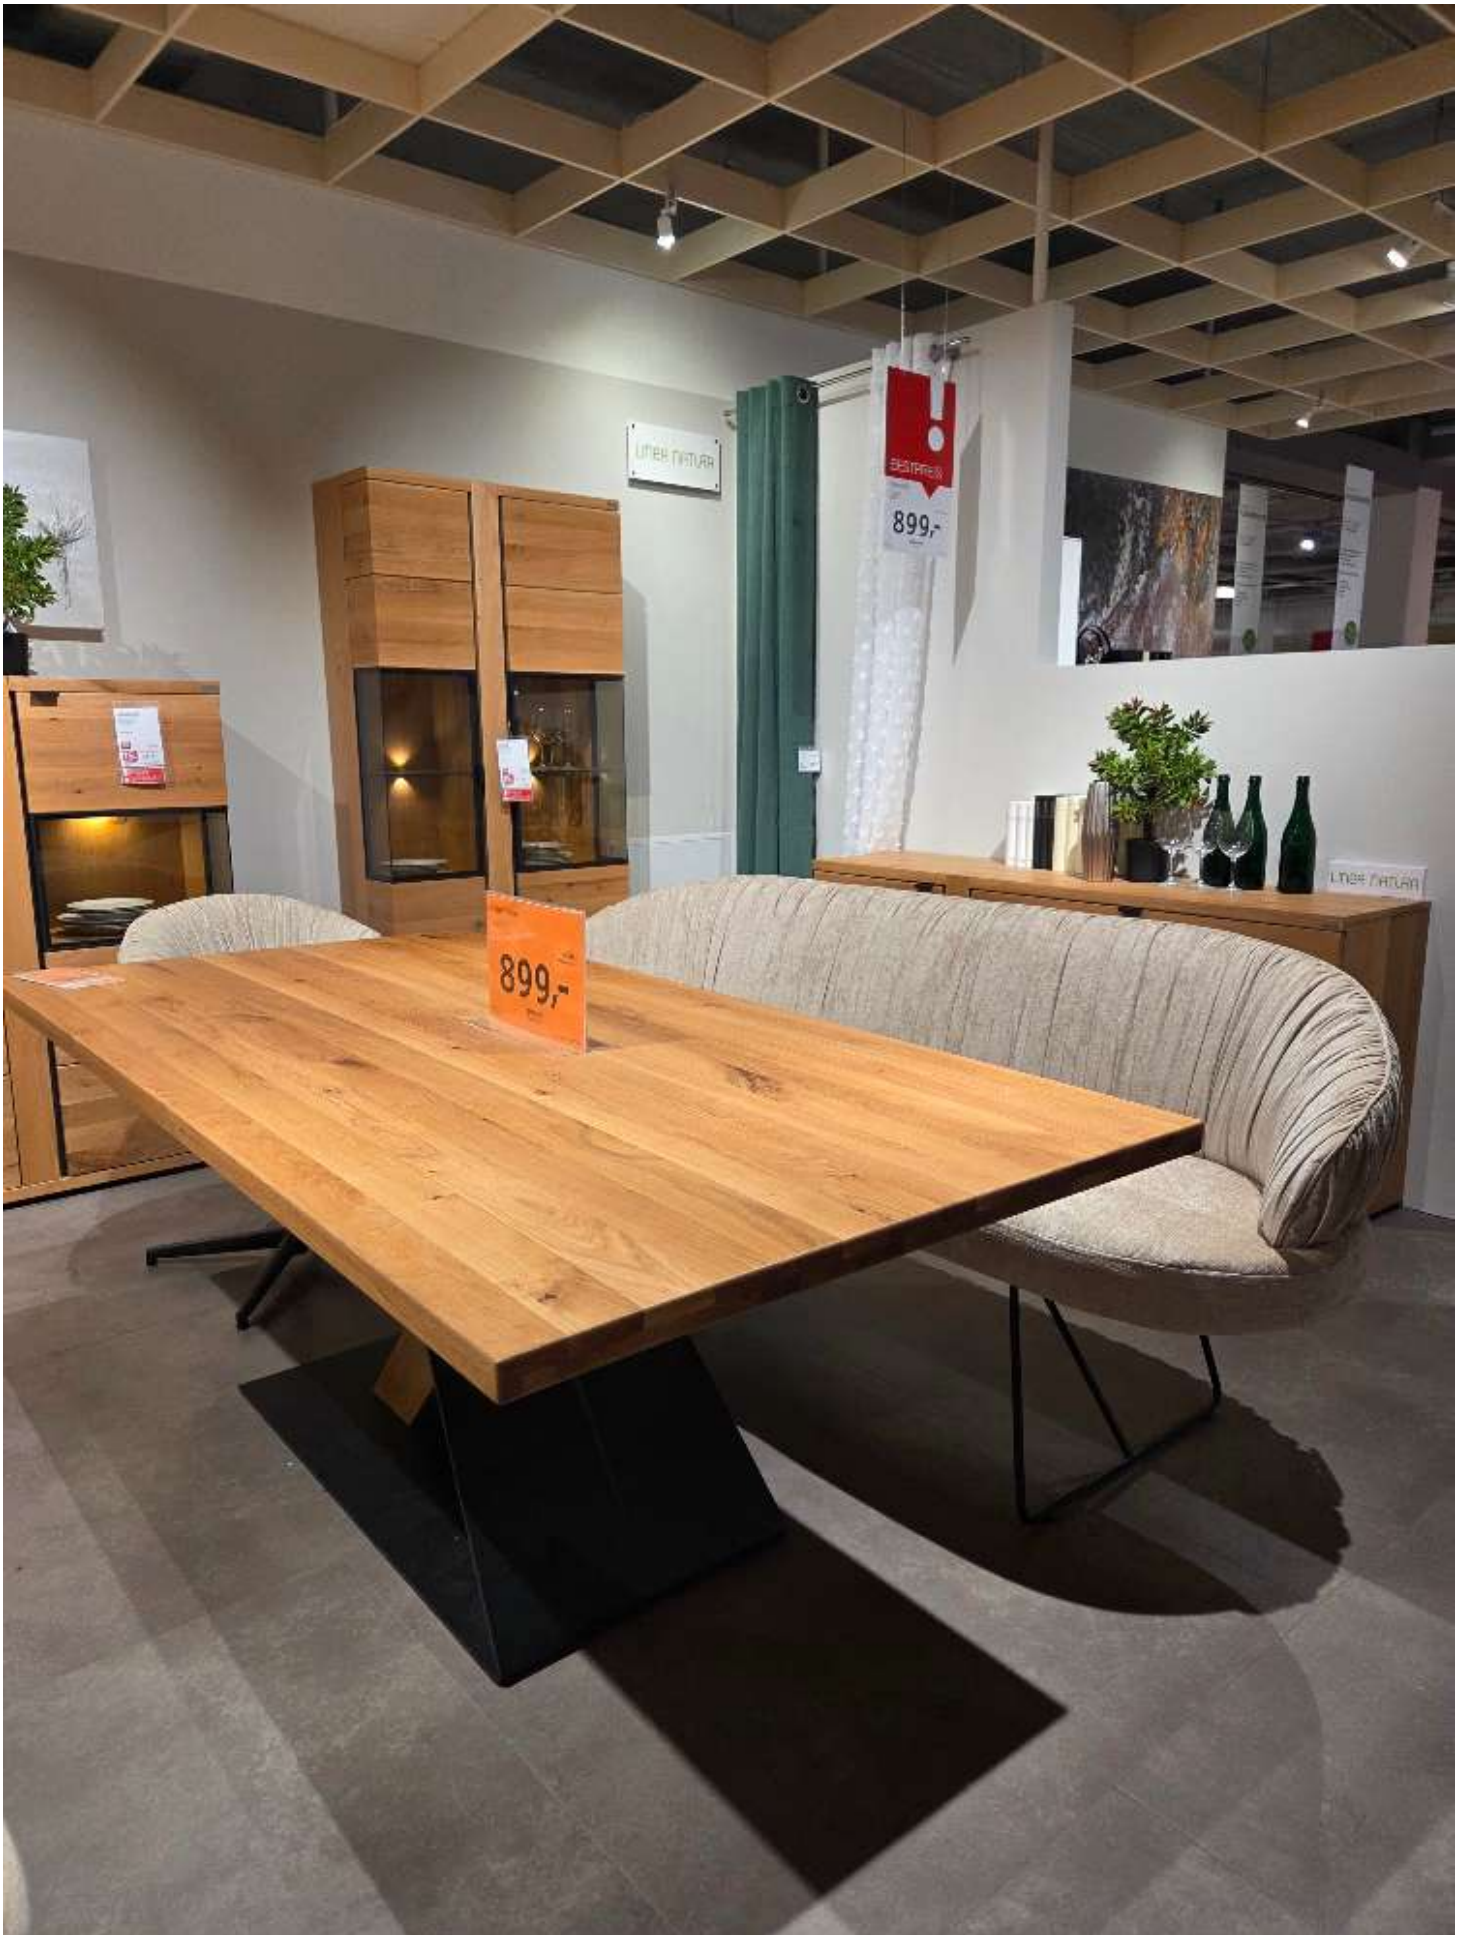

PLZ

97424

Ort, Land

Schweinfurt, Deutschland

ESSTISCH

L/B/H: 200x100x75cm

Eichefarben, Schwarz

LINEA NATURA