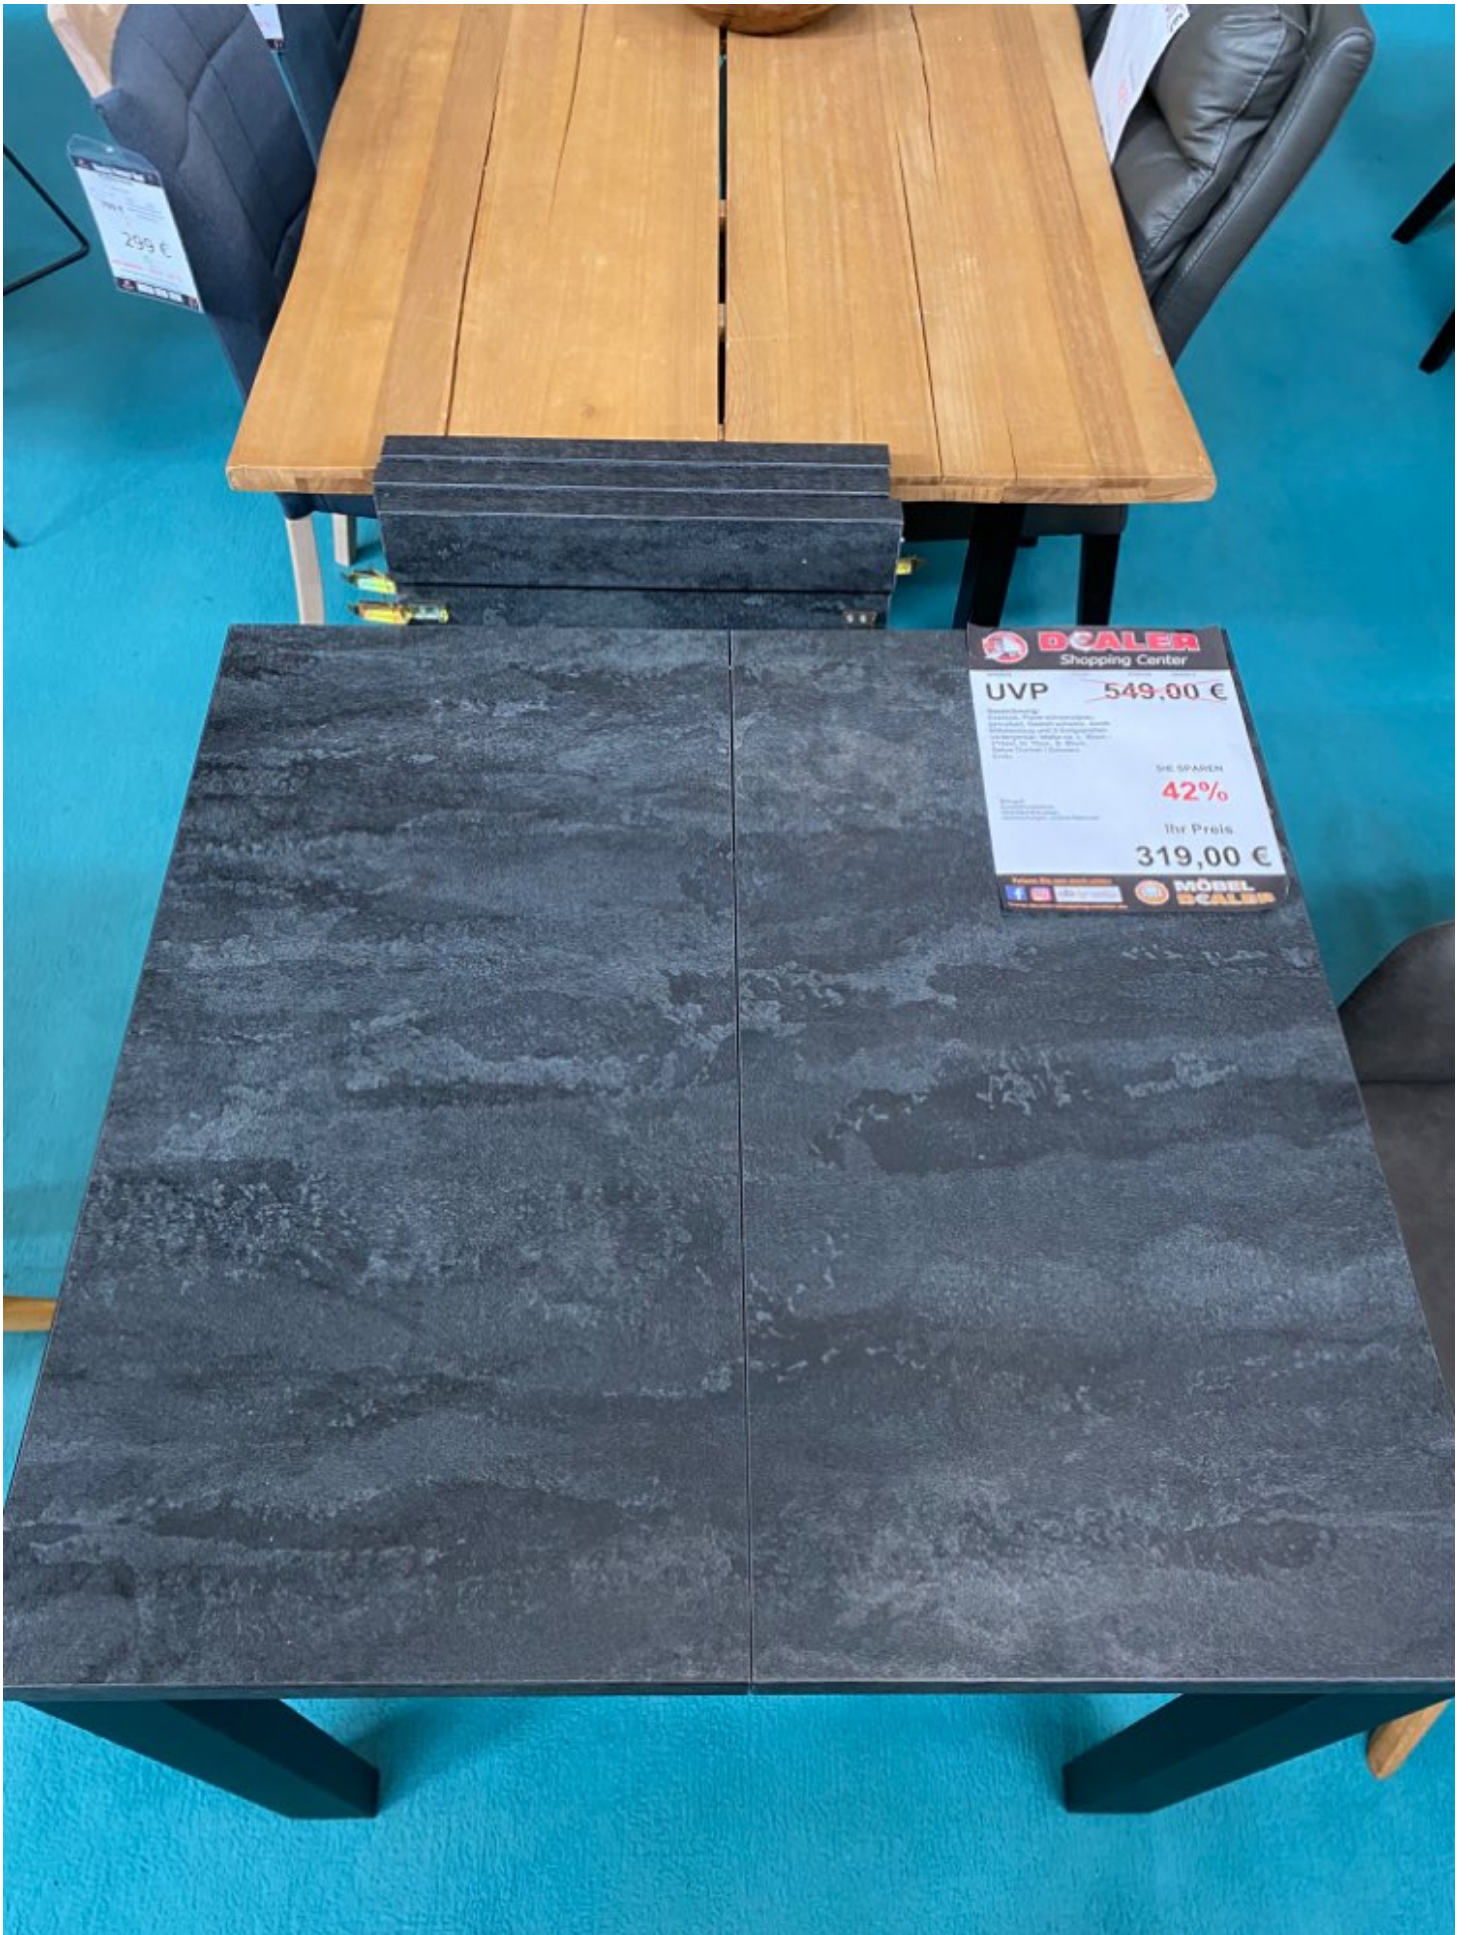

DEALER
Shopping Center

UVP ~~549,00 €~~

SIE SPAREN
42%

Ihr Preis
319,00 €

MÖBEL DEALER