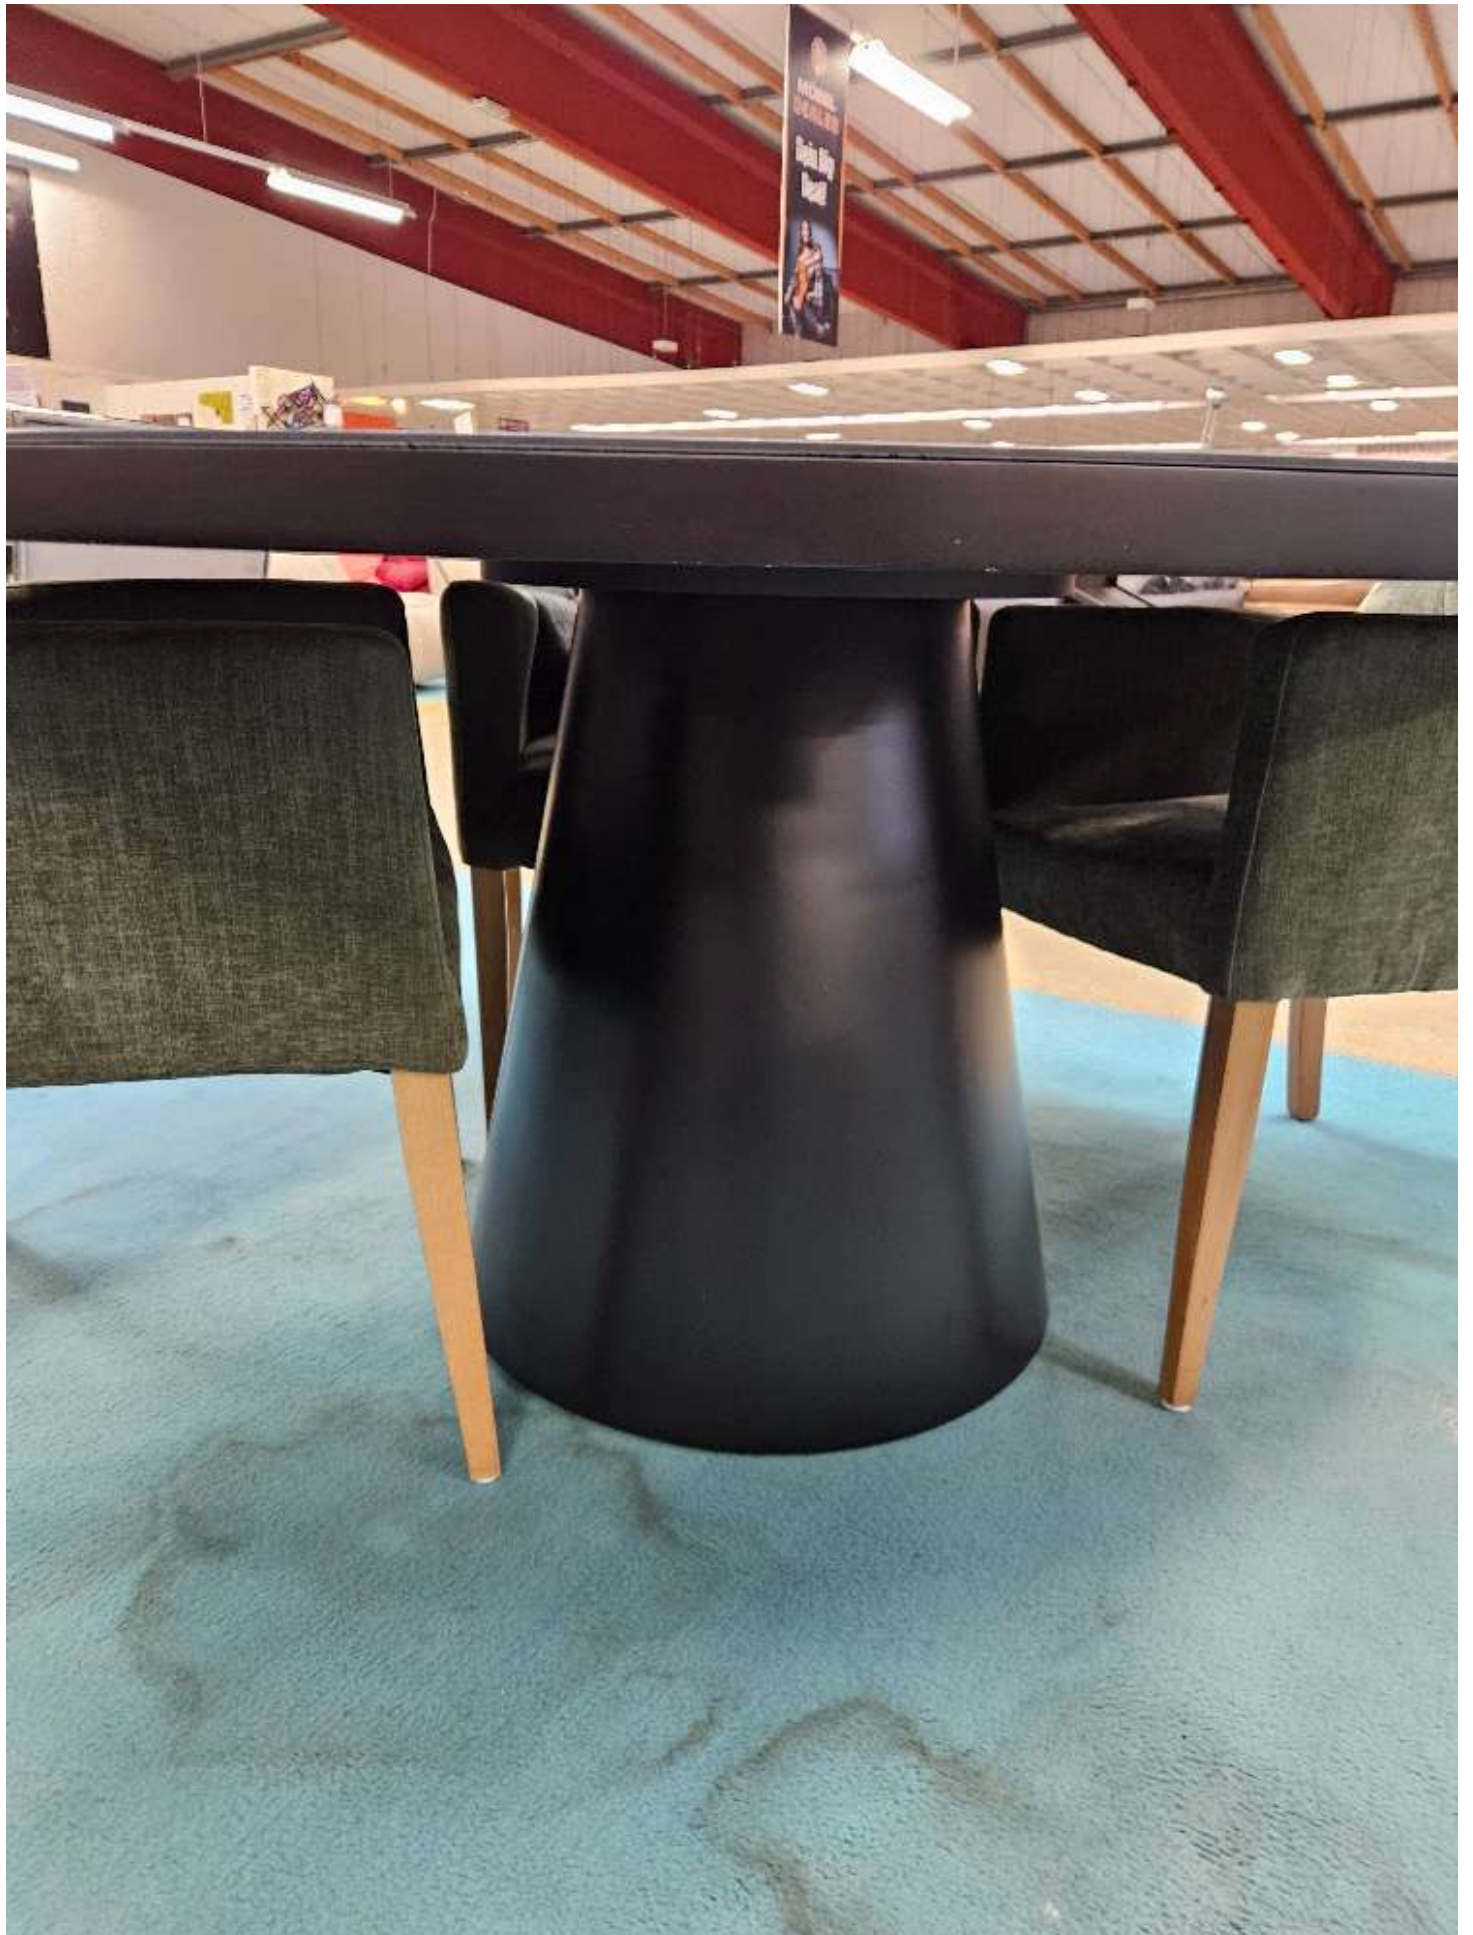

TEMPERED GLASS

Special Partner Deal

Esstisch Reflection

Maße: H 76 cm, Ø 150 cm, schwarz-Glasplatte 4mm stark,
Gestell-Säule, max. Belastbarkeit 100kg

UVP

ZZL25/7/1

ArtNr:

403349