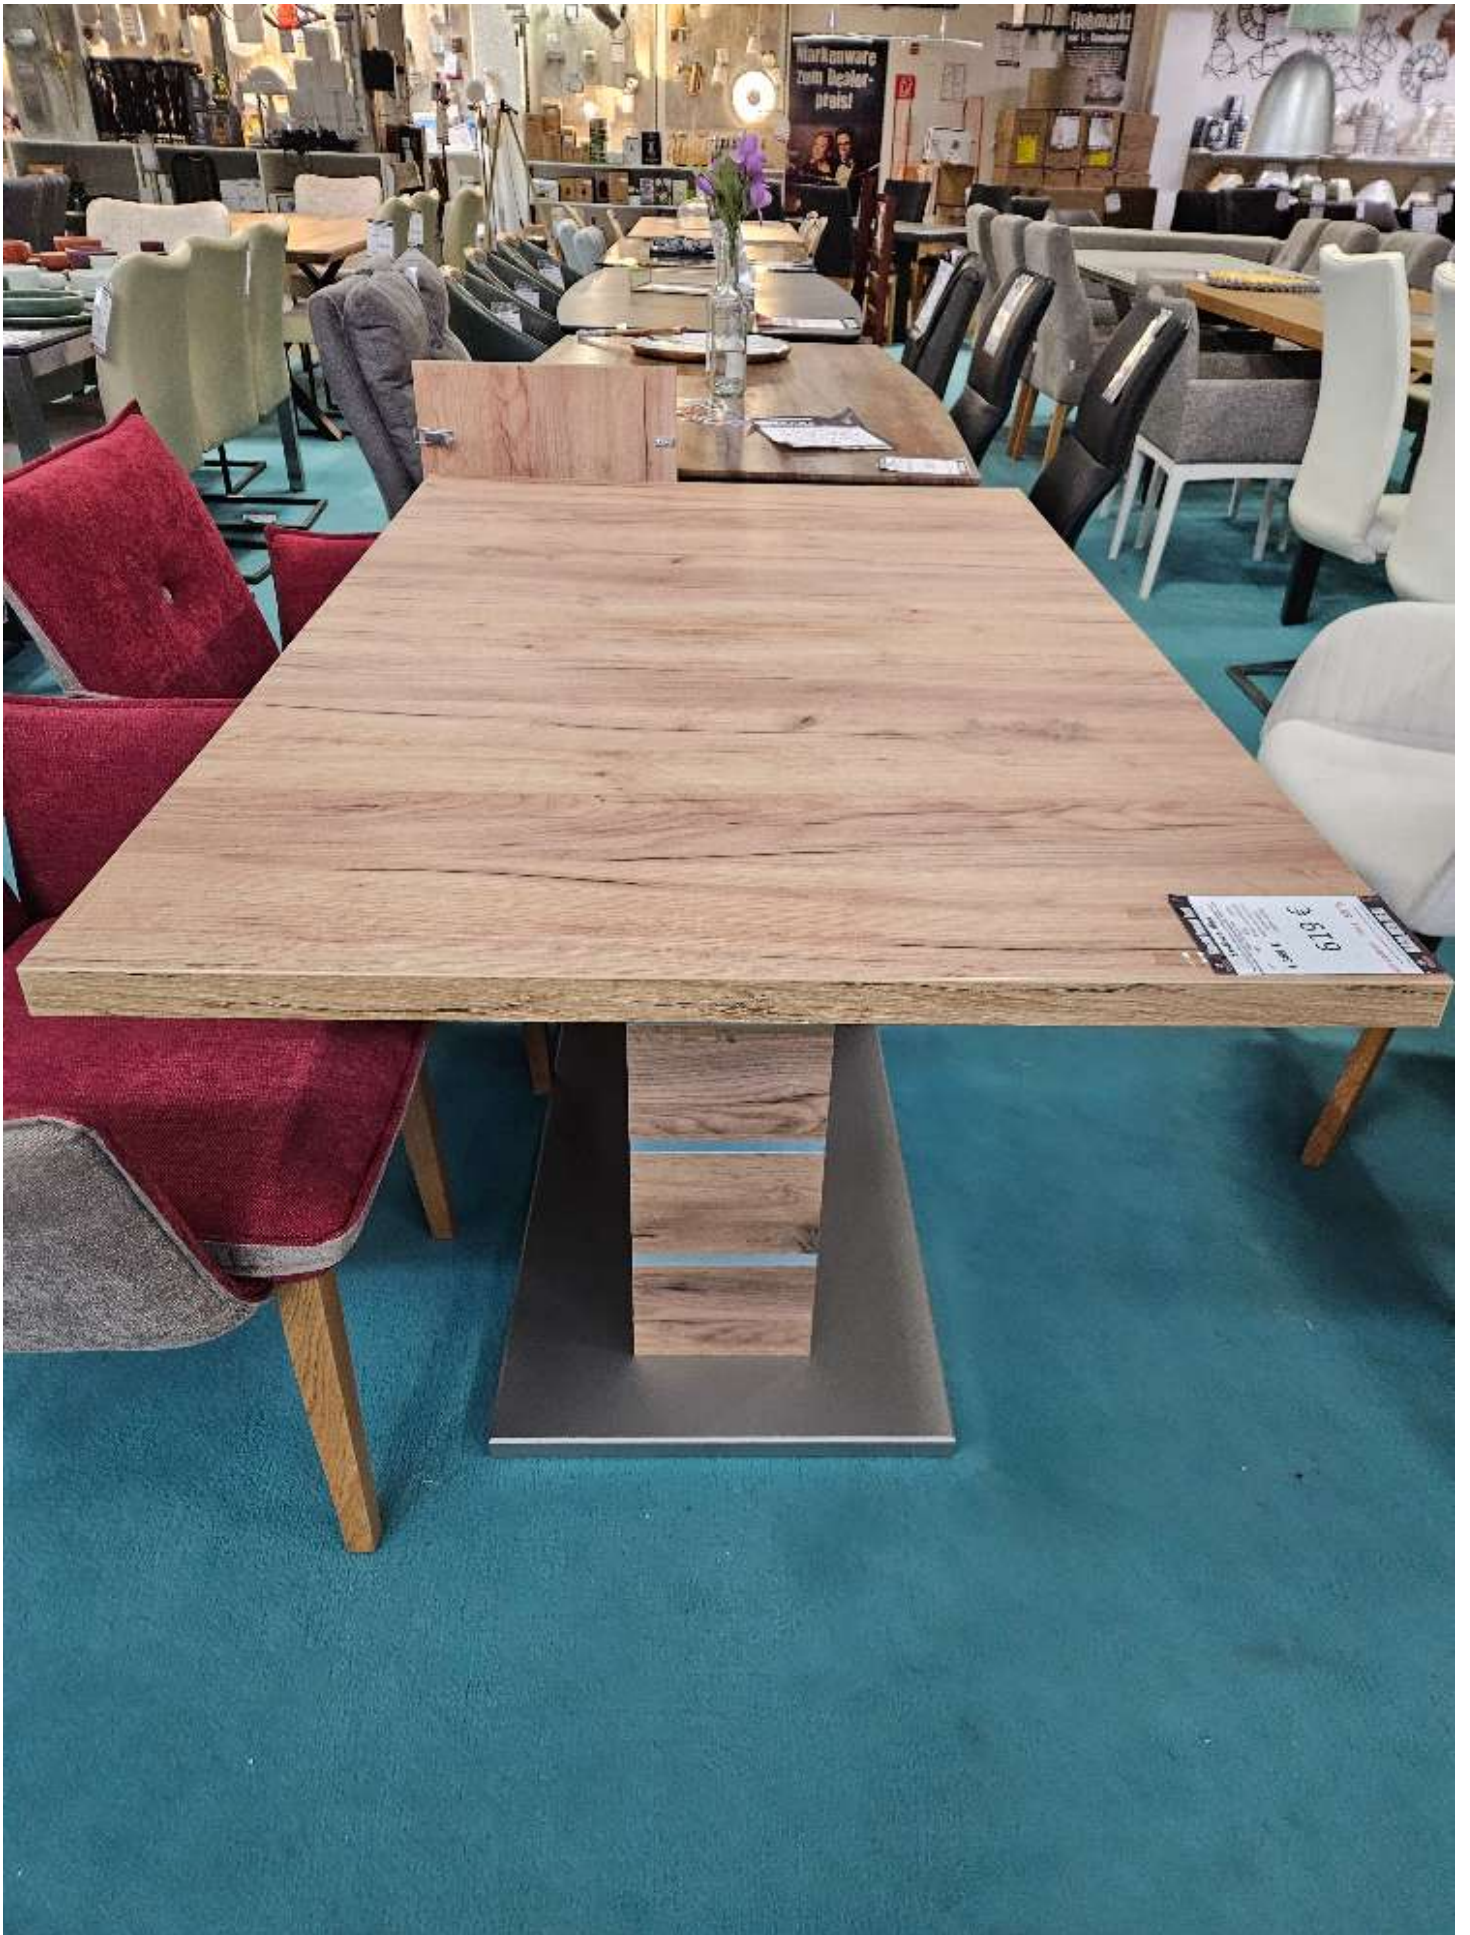

D

Shopping Center

Special Partner Deal

Esstisch Mira

Platte Holzwerkstoff Struktureiche Terra Nachbildung, durch
Mittelauszug und eine Einlegeplatte verlängerbar, Maße ca. L: 140
– 180cm, B: 90cm, H: 77cm