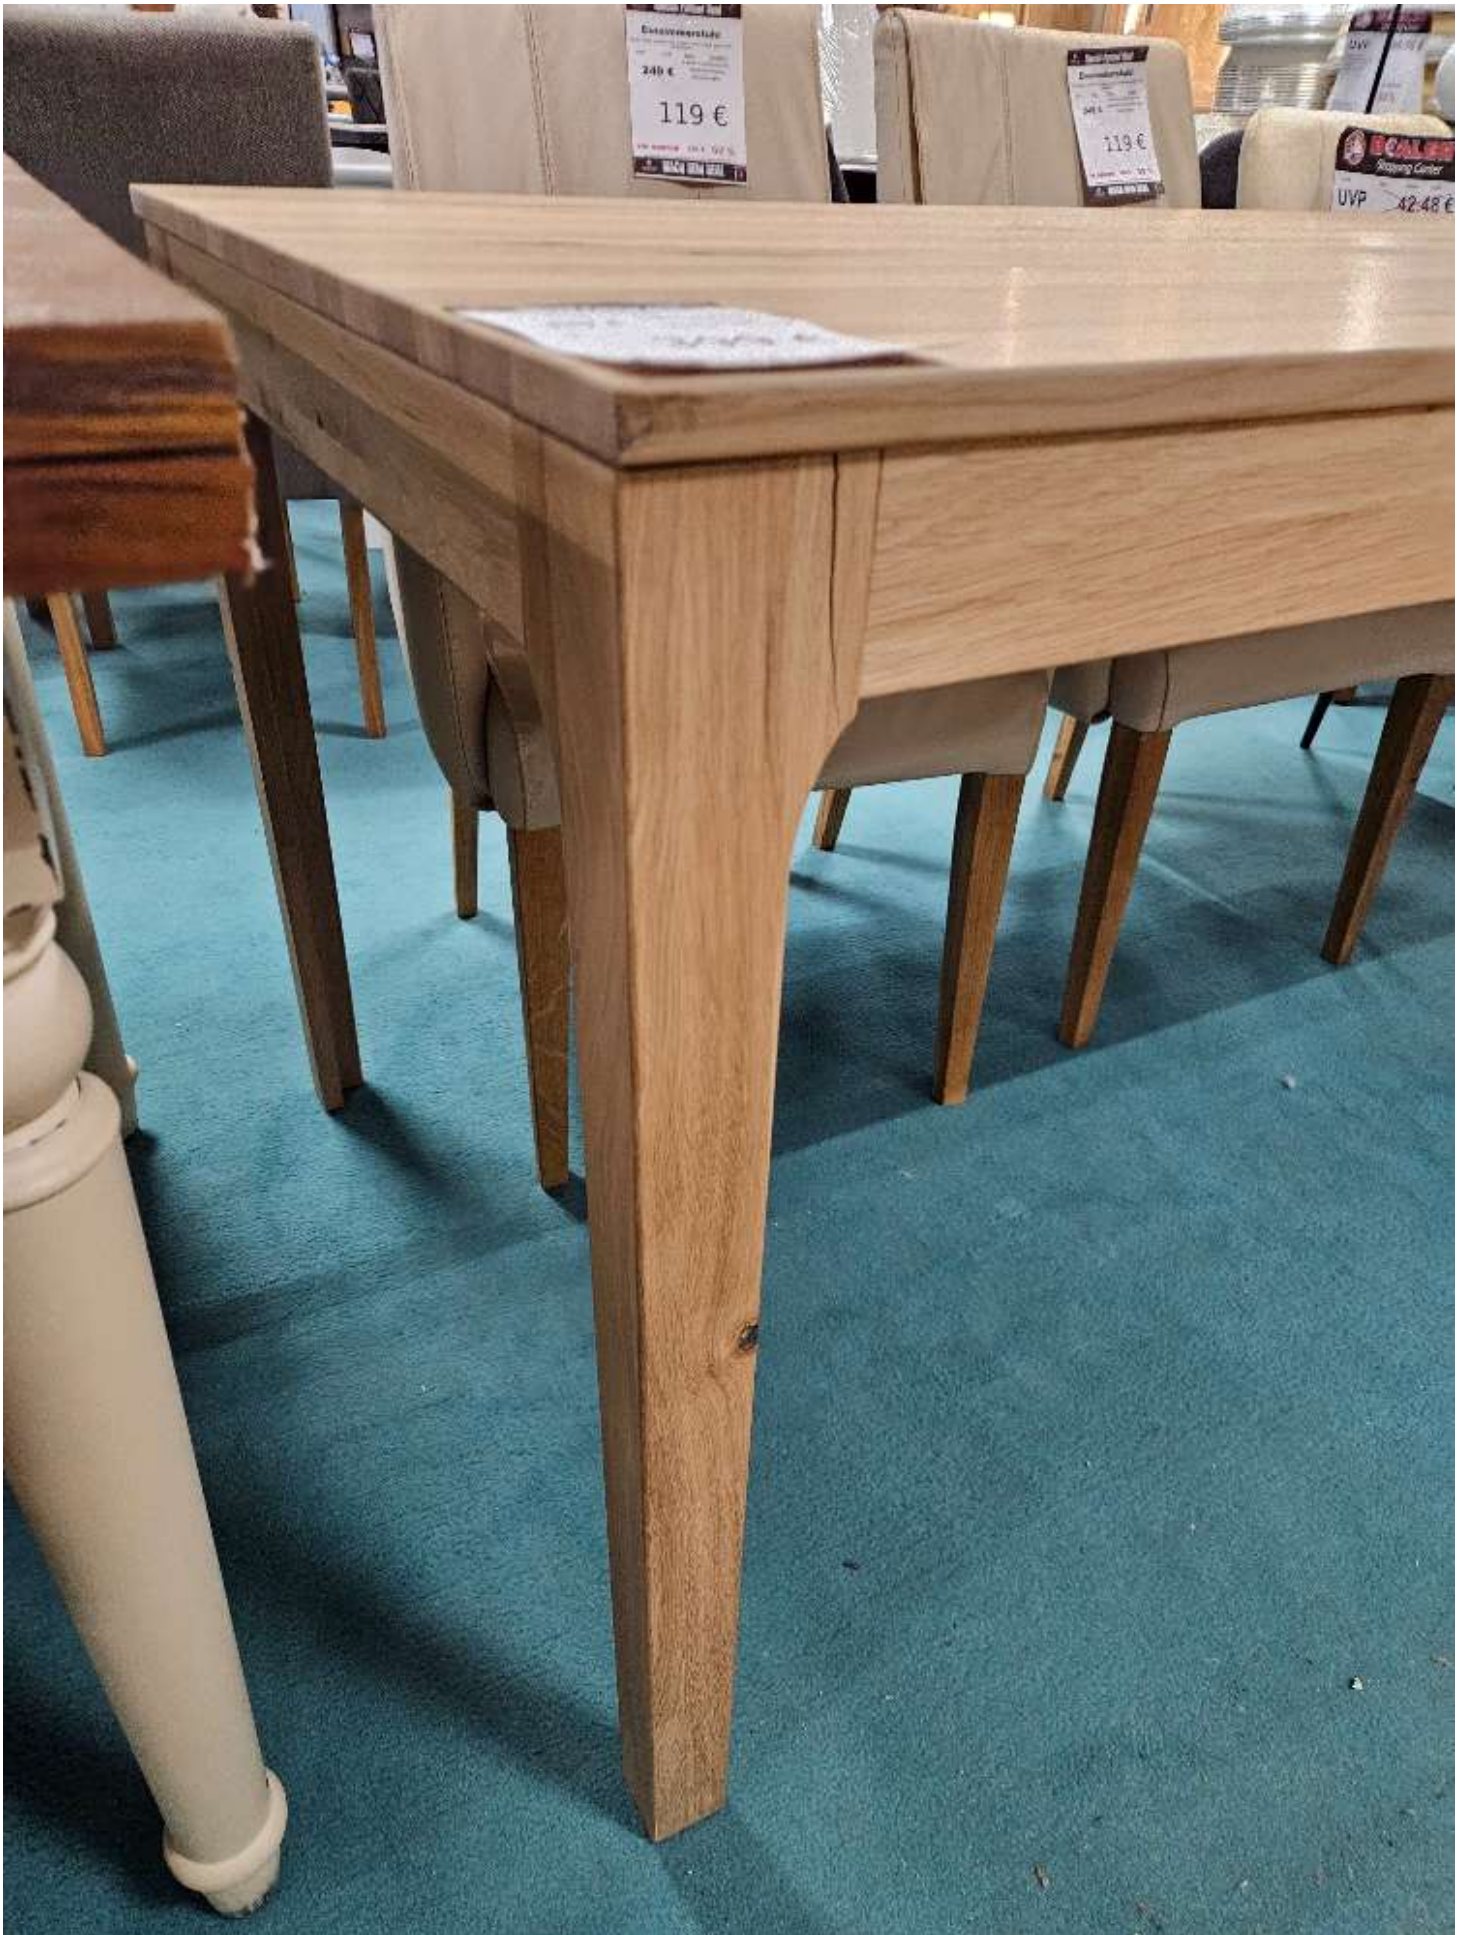

Special Partner Deal

Esstisch Magnus

massive Wildeiche geölt, durch Frontauszug verlängerbar, Maße
ca. B: 80cm, L: 180cm-240cm, H: 76,5cm

UVP

H92

ArtNr:

415773

~~939 €~~