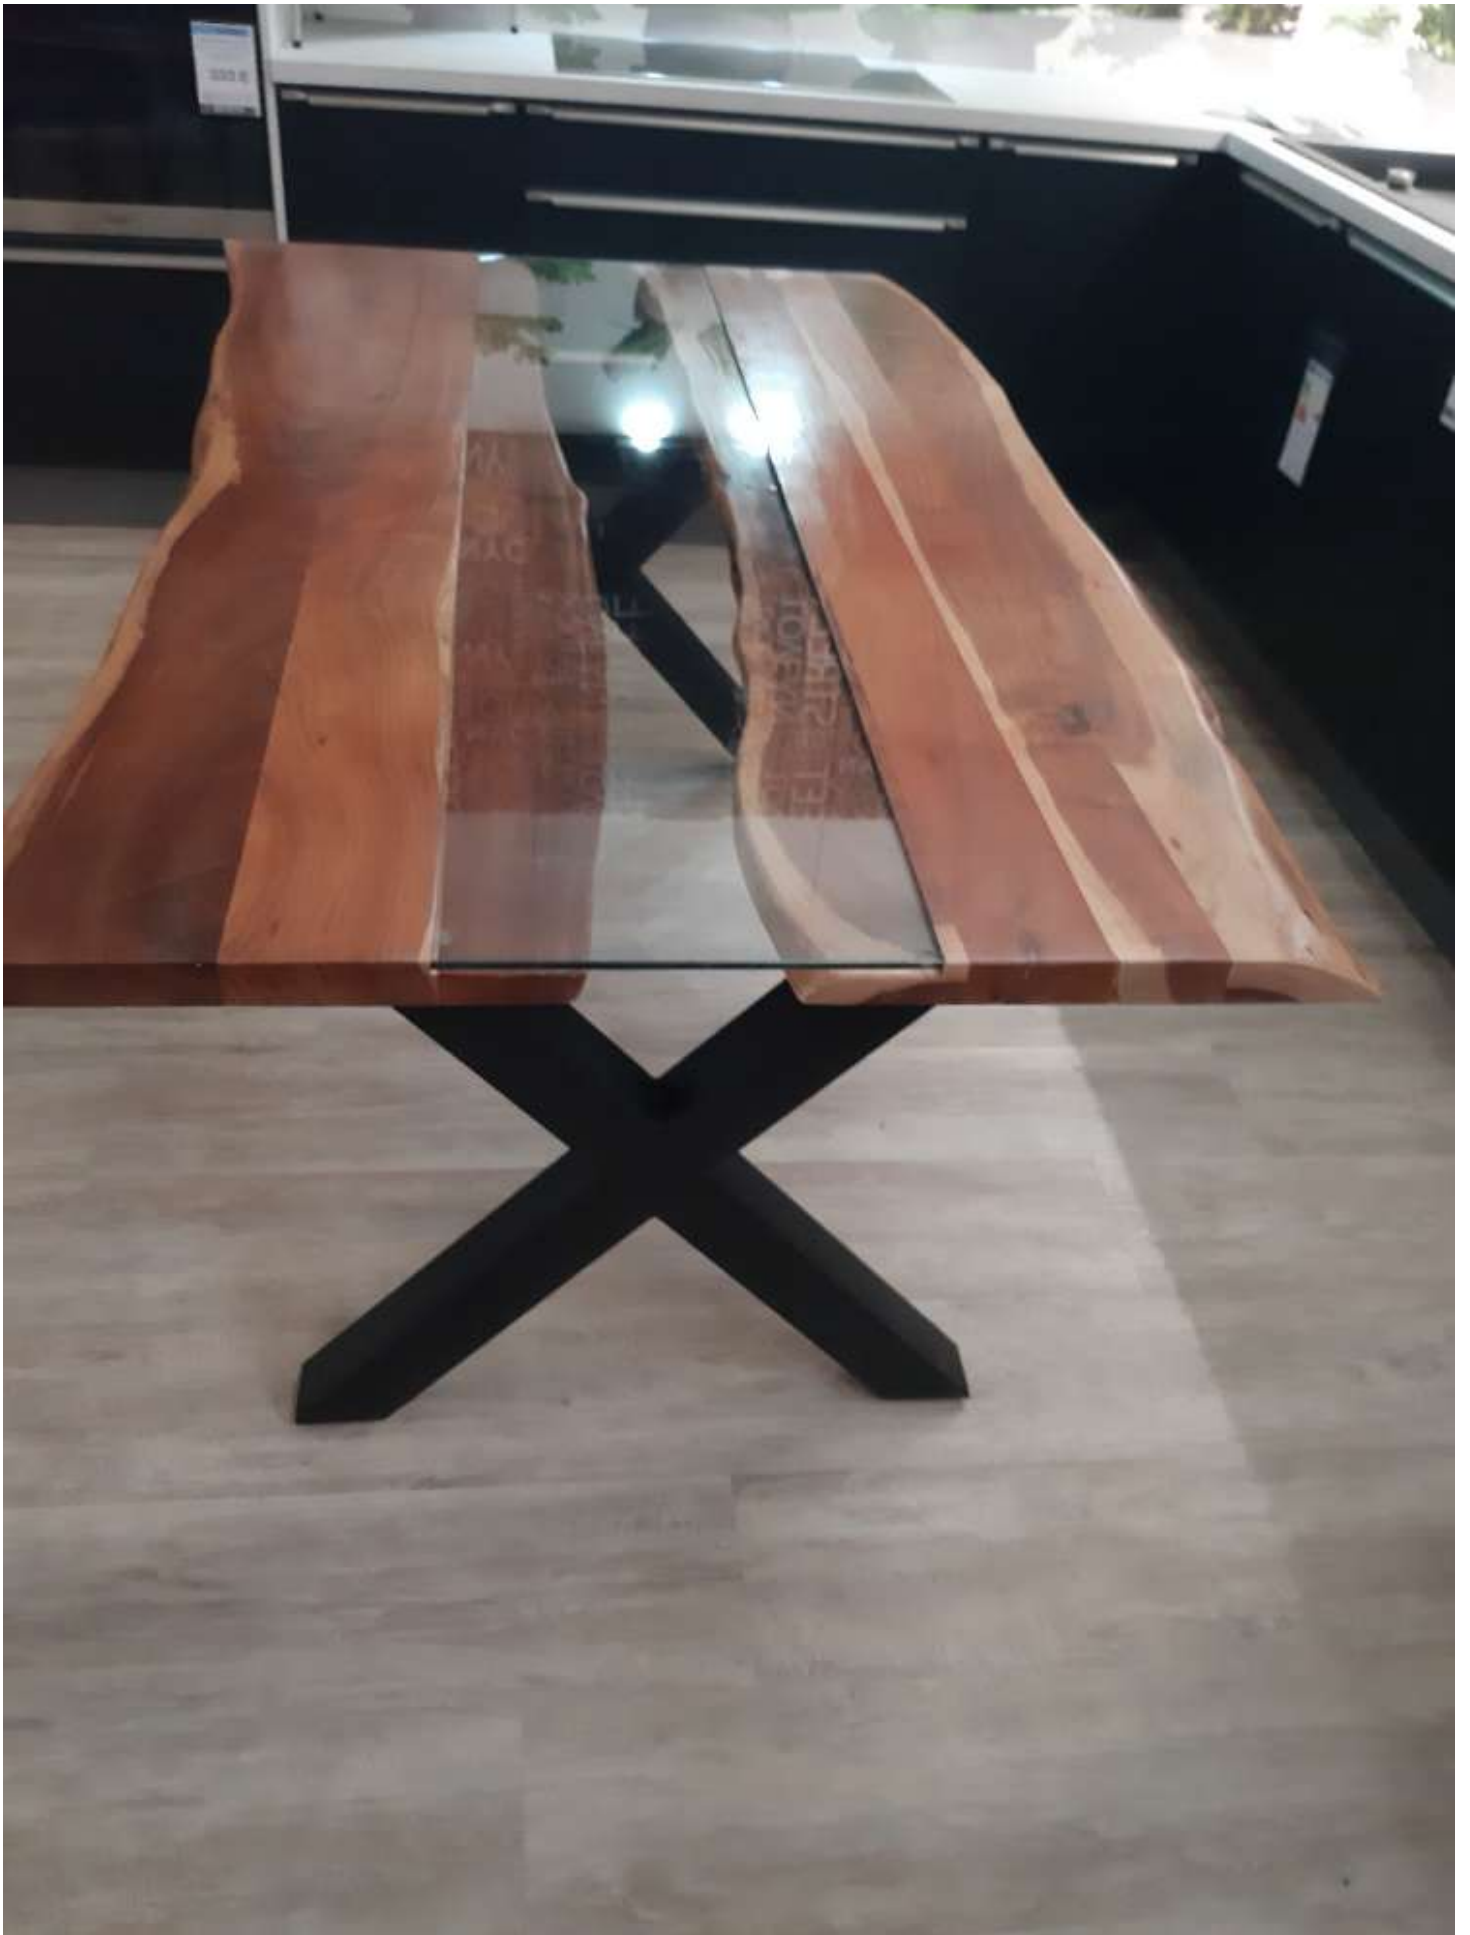

Special Partner Deal

Esstisch Kingcross

Tischplatte im Baumkanten – Design, Massive Akazie gebeizt, Gestell X
Form Metall schwarz, Maße ca. L: 180cm, B: 100cm, H: 78cm

UVP

H 64

ArtNr: 400571

~~1.419 €~~

B-Ware, Ausstellungsstück
mögliche Oberflächenkratzer