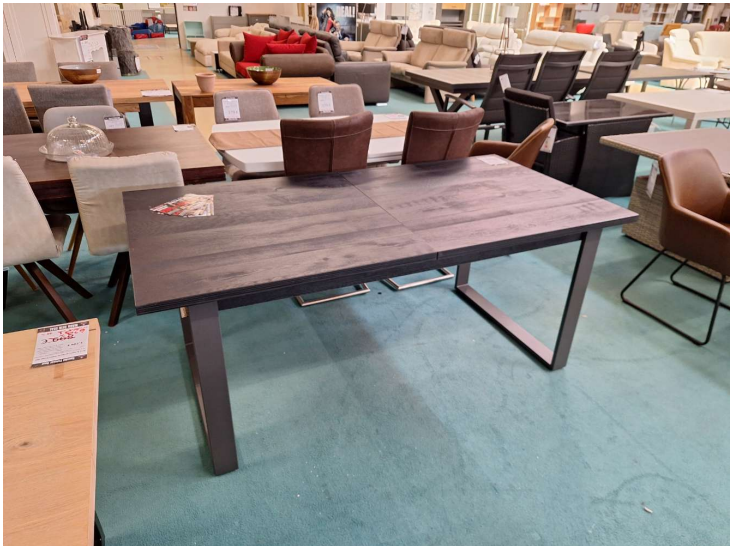

Esstisch Eiche schwarz furniert verlängerbar statt 949 €

Allgemeine Produktdaten

Angebots-Nr.

379715

Artikelart

Ausstellungsware

Angebotspreis

269,00 € VB

Artikel-Standort

Straße	Leipziger Straße 18
PLZ	06712
Ort, Land	Zeitz Kretzschau, Deutschland

Special Partner Deal

Esstisch

Platte Holzwerkstoff Eiche schwarz furniert und lackiert,
Laufengestell Metall schwarz, durch Mittelauszug verlängerbar,
Maße ca. L: 180-240cm, B: 90cm, H: 76,5cm