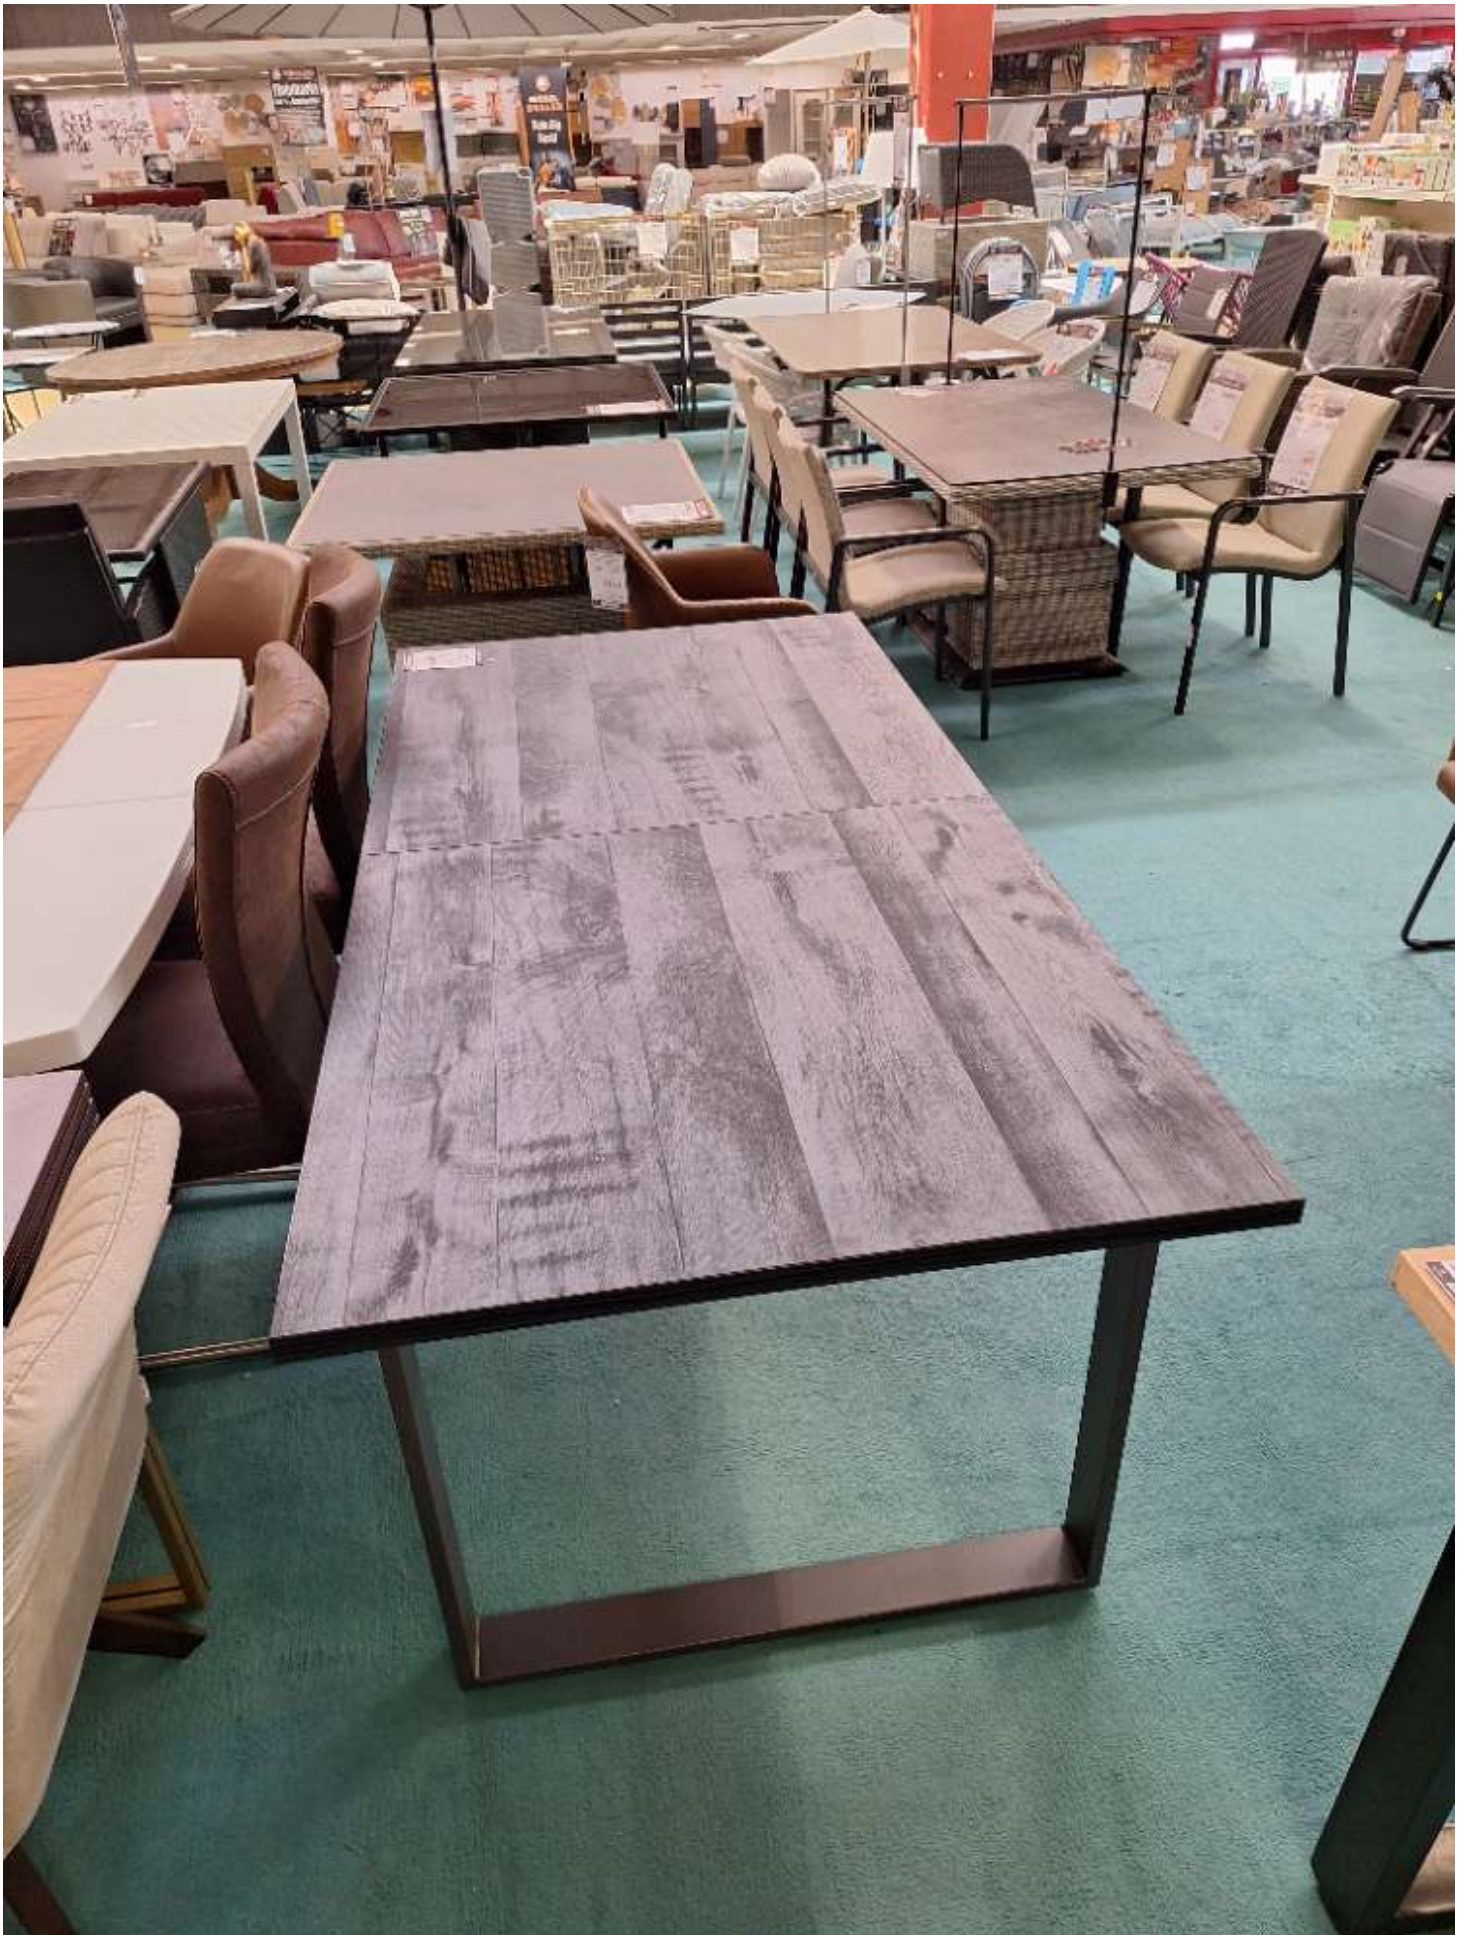

Esstisch Eiche schwarz furniert verlängerbar statt 949 €

Allgemeine Produktdaten

Angebots-Nr.

379715

Artikelart

Ausstellungsware

Angebotspreis

269,00 € VB

Artikel-Standort

Straße	Leipziger Straße 18
PLZ	06712
Ort, Land	Zeitz Kretzschau, Deutschland

Special Partner Deal

Esstisch

Platte Holzwerkstoff Eiche schwarz furniert und lackiert,
Laufengestell Metall schwarz, durch Mittelauszug verlängerbar,
Maße ca. L: 180-240cm, B: 90cm, H: 76,5cm