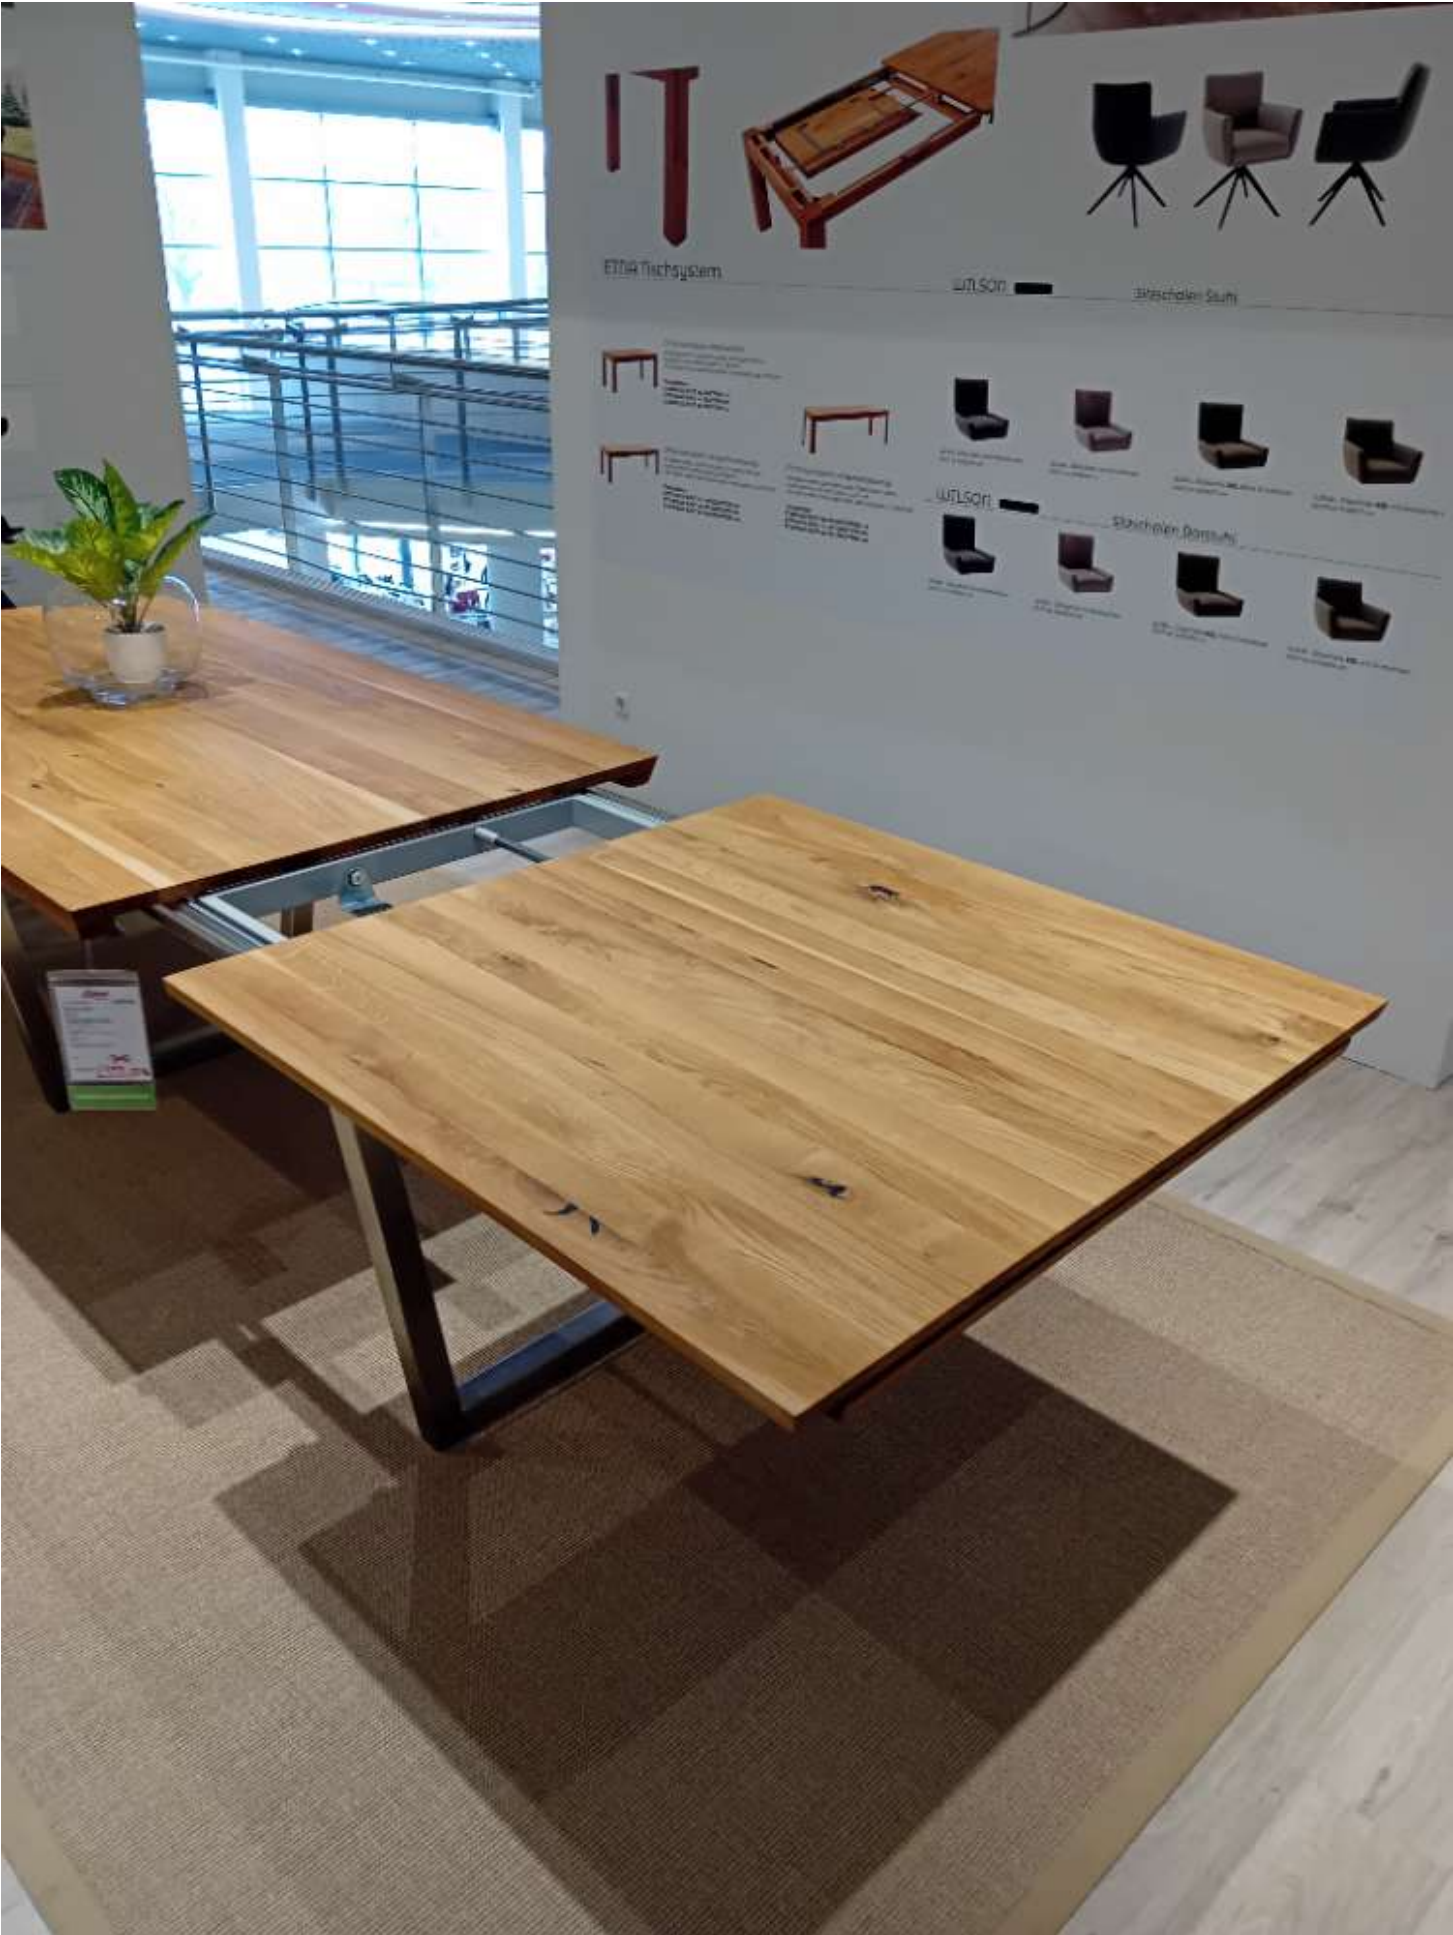

ETDA Tischsystem

WILSON

Stahlerlen Stuhl

ETDA Tischsystem
Beschreibung
Maße
Preis

WILSON
Beschreibung
Maße
Preis

Stahlerlen Stuhl
Beschreibung
Maße
Preis

Stahlerlen Stuhl
Beschreibung
Maße
Preis

Stahlerlen Stuhl
Beschreibung
Maße
Preis

Stahlerlen Stuhl
Beschreibung
Maße
Preis

WILSON

Stahlerlen Stuhl

Stahlerlen Stuhl
Beschreibung
Maße
Preis

Stahlerlen Stuhl
Beschreibung
Maße
Preis

Stahlerlen Stuhl
Beschreibung
Maße
Preis

Stahlerlen Stuhl
Beschreibung
Maße
Preis