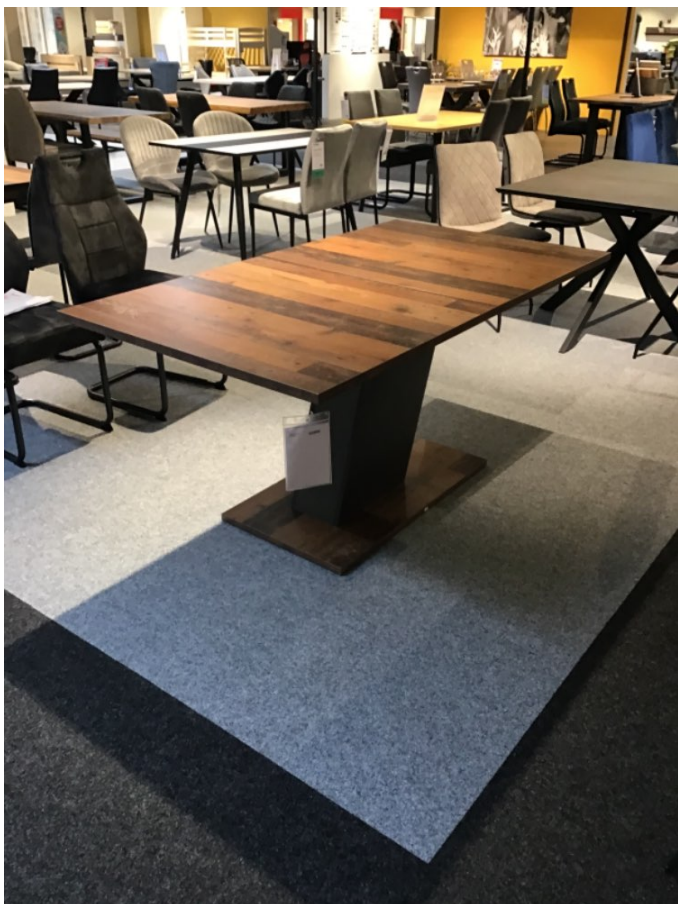

Esstisch

SILGER'S
SPARMAXX!
DER GROSSE MÖBEL- & KÜCHEN-DISCOUNT

Allgemeine Produktdaten

Modell	Jane
Angebots-Nr.	2024558
Artikelart	Ausstellungsware
Artikelzustand	Neuwertig / Wie neu - Teilweise Originalverpackt, Zustand neuwertig (ohne Gewährleistung / Ausstellungsartikel)

Bemerkung

graphit-old-Style dark

Extras

Ausziehbar

Spezifikationen

Art/Kategorie Esstische • Esszimmer

Grundriss und Abmessungen

Maße Ca.160-200 cm x 90 cm