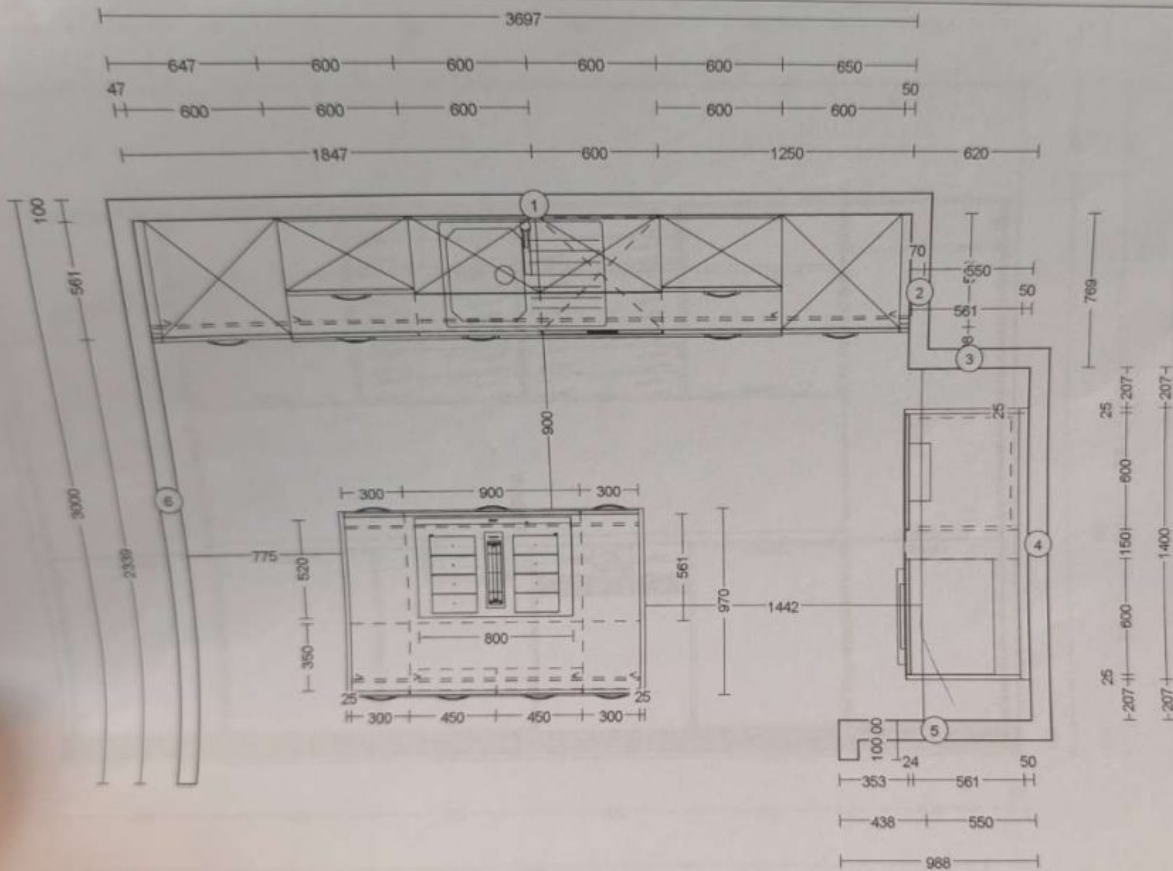

BBM
für mich gemacht

Kommission: BBM
Planung: bbmvd09_kps_BBM_Angebot_8.4992_202
Datum: 04.05.2021
Ansicht: Grundriss / Bildschirmgröße

Hersteller: Nobilia 2021
Programm: 382 Structura
Griff: 720 Metallgriff Schwarzchrom
APL-Farbe: 344 Granit schwarz geflammt Nachbildung

Die Darstellungen dienen nur dem grafischen Überblick und sind nicht passgenau. Farben und Strukturverläufe können abweichen. Änderungen der Frontaufteilung sind herstellerbedingt vorbehalten.
KPS designstudio