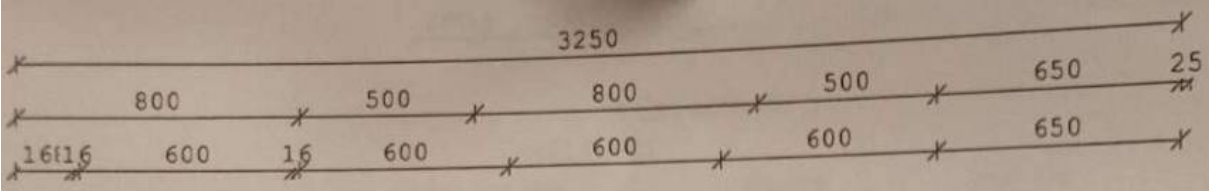

Einbauküche – Küche – WERT – Ausstellungsküche

Allgemeine Produktdaten

Modell Canto von WERT

Angebots-Nr. 3010115

Hersteller - SONSTIGE -

Angebotspreis

6.999,00 €

Regulärer Preis: 12.900,00 €

Straße Aperberger Str. 1

PLZ 26689

Ort, Land **Apen**, Deutschland

Wisselhof & Co.
STARK REDUZIERT
Küche
ab 2000,-
6.999,-

ENERG

енергия · ενεργεια

Y IJA
IE IA

gorenje