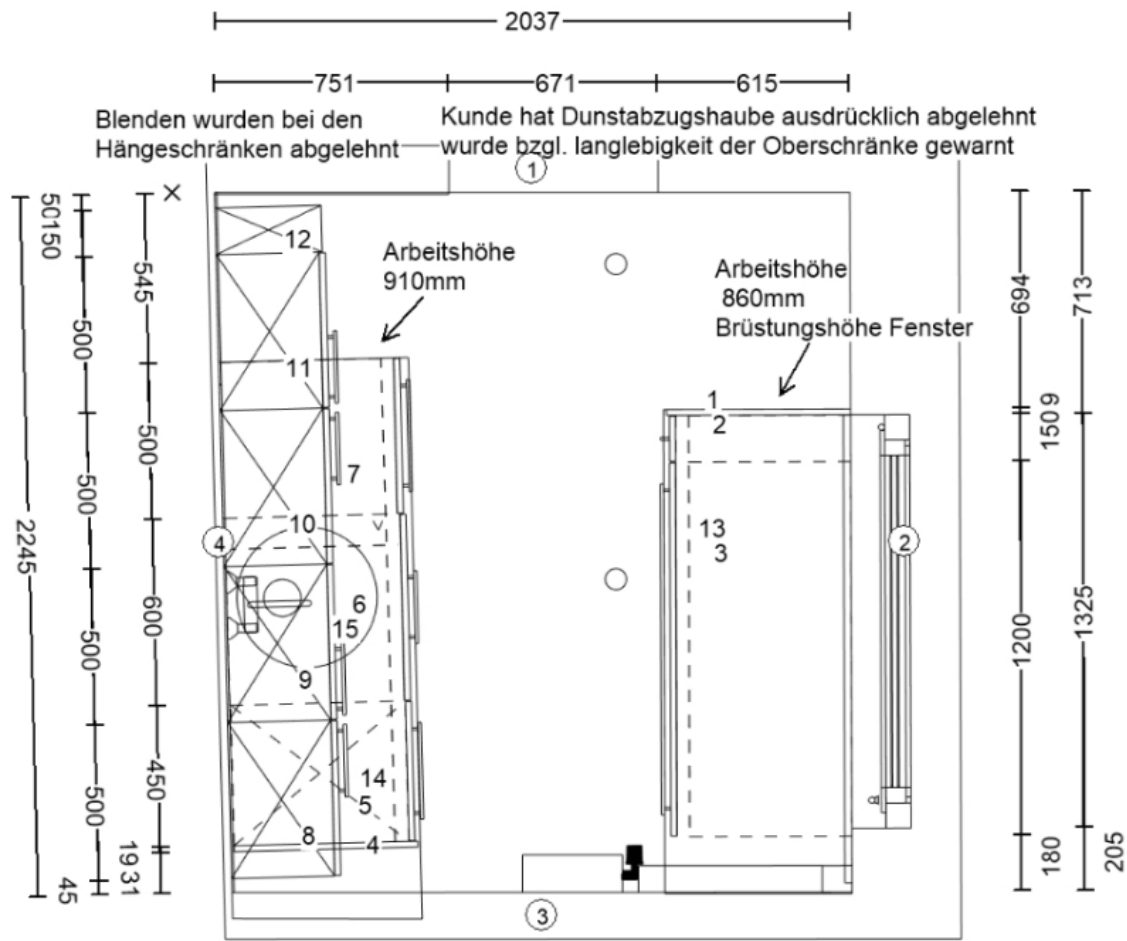

Klärung mit Kunden: 1988

-APL wird an beiden seiten bis an die Wand verlängert,
Blende wurde ausdrücklich abgelehnt | 2 Stützwinkel mitbestellt

Hitzeschutz an der Herdseite gewünscht
Klärung welcher am besten passen würde