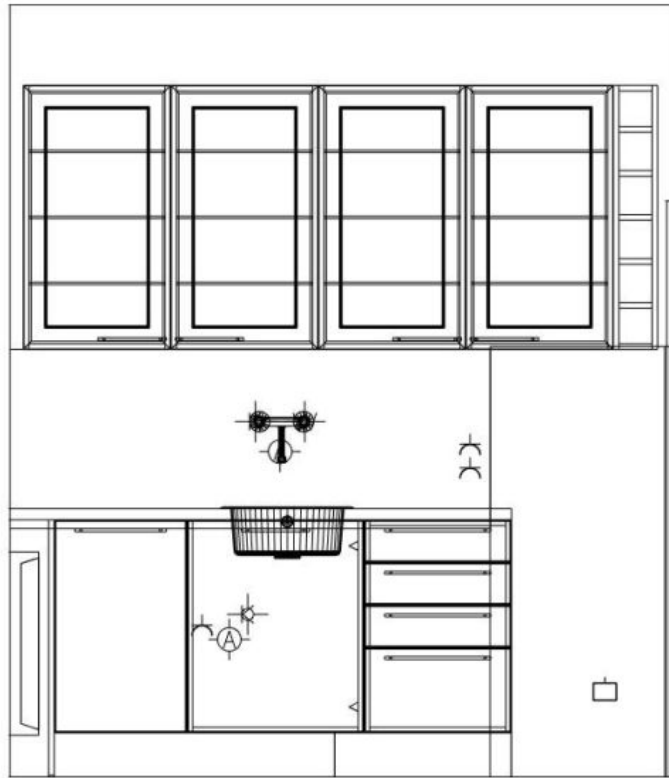

45 15050
|-----500-----|-----500-----|-----500-----|-----500-----|

150
|-----722-----|-----578-----|-----895-----|-----273-----|
|-----872-----|-----1746-----|
|-----2618-----|

450 600 500 545
1319
|-----2245-----|