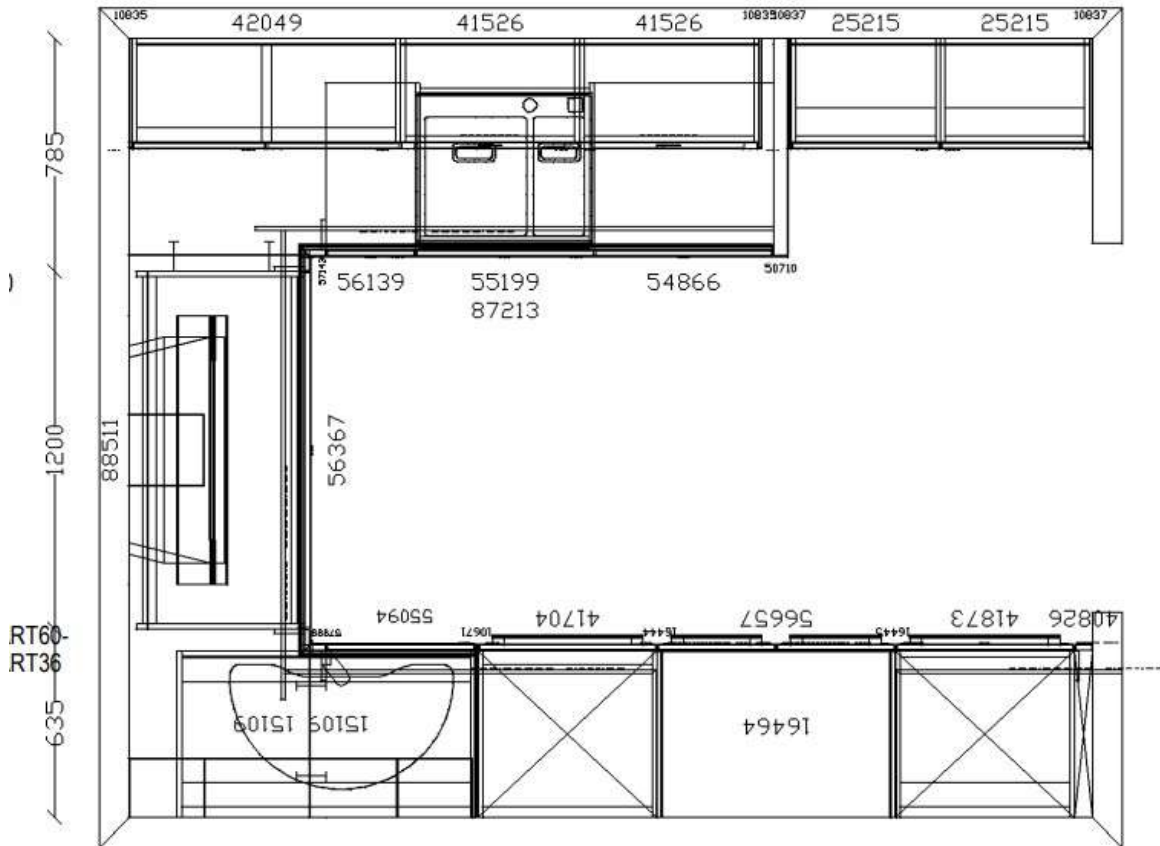

Artikel-Standort

Straße	Mascheroder Weg 5
PLZ	38124
Ort, Land	Braunschweig , Deutschland

3230
Wand 4

660 / 300 / 600 / 600 / 500 / 500
900 / 600 / 600 / 1120

900 / 2330
250 / 900 / 636 / 768 / 676
1135 / 600 / 800 / 600 / 80

3230
Wand 2