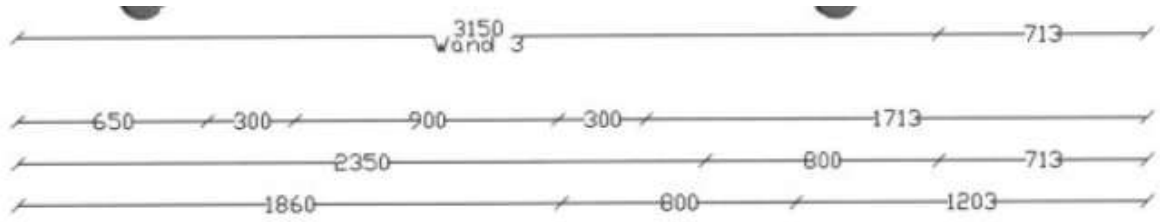

Artikel-Standort

Straße	Mascheroder Weg 5
PLZ	38124
Ort, Land	Braunschweig, Deutschland

82026