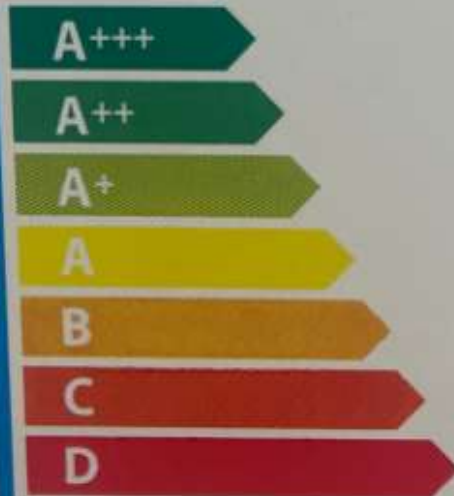

ENERG

енергия · ενεργεια

Y IJA
IE IA

BOSCH

DFM064A52

A

22
kWh/c annum

AB**C**DEFG

AB**C**DEFG

AB**C**DEFG

62 dB

65/2014