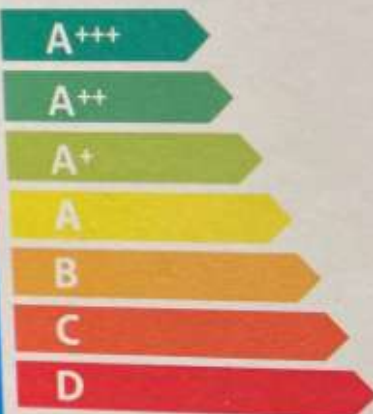

ABCDEF

66 dB

65/2014

**ENERG**  
енергия · ενεργεια

Y IJA  
IE IA

SOP6102TG

**A+**

**68 L**