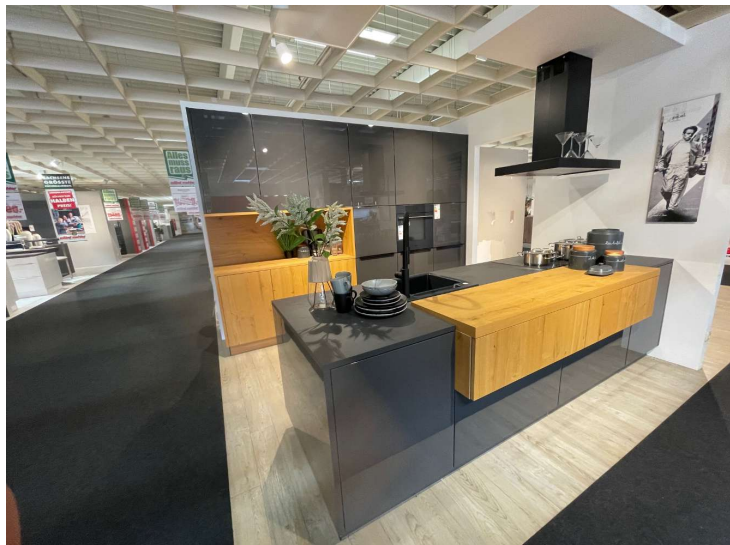

Einbauküche 200

möbel mahler

Allgemeine Produktdaten

Modell	Nova Lack / Legno
Angebots-Nr.	41200511
Hersteller	NOLTE KÜCHE
Artikelart	Ausstellungsware
Artikelzustand	guter Zustand - Ausgepackt, leichte Kratzer, keine/minimale Gebrauchsspuren auf den Nutzungsflächen

---

Angebotspreis

14.999,00 €

Regulärer Preis: 43.826,00 €

Sie sparen

66%