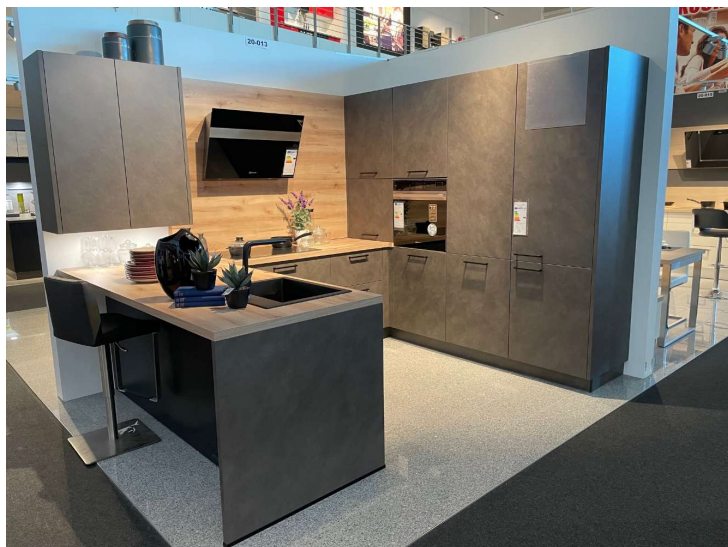

Einbauküche

möbel mahler

Allgemeine Produktdaten

Modell	Lucca
Angebots-Nr.	41200111
Hersteller	NOLTE KÜCHE
Artikelart	Ausstellungsware
Artikelzustand	guter Zustand - Ausgepackt, leichte Kratzer, keine/minimale Gebrauchsspuren auf den Nutzungsflächen

Einbauküchen • Küchen

Grundriss und Abmessungen

Maße

L 2,45 m * B 3,15 m * T 2,18 * H 2,22 m

Farbe und Materialien

Oberfläche

Matt

Farbe