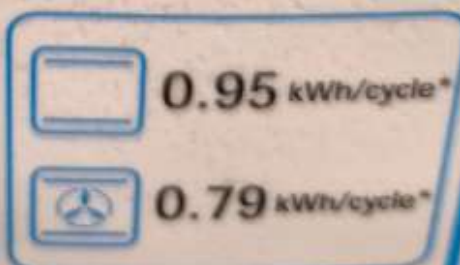

енергия · ενέργεια

✓ ALTUS

BUN1400RX

7739182941

A

66 L

0.95 kWh/cycle*

0.79 kWh/cycle*