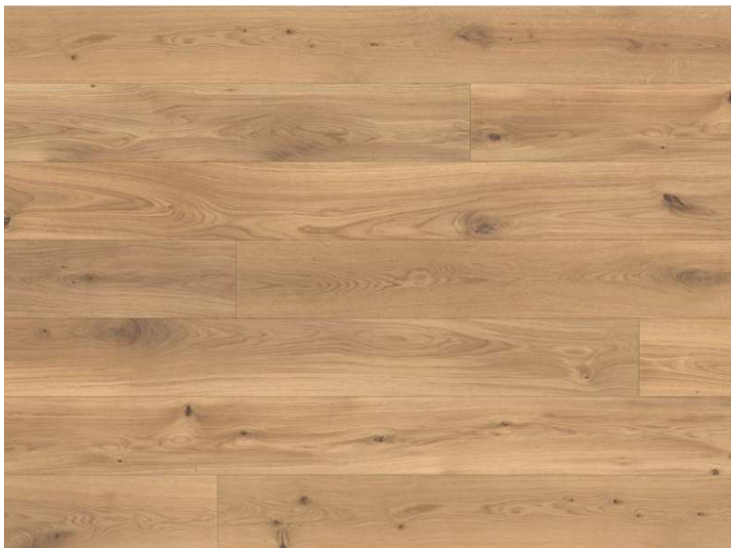

Eiche Parkett Landhaus Licht

Allgemeine Produktdaten

Modell	TerHürne
Angebots-Nr.	36605752
Hersteller	Sonstige

Angebotspreis

41,50 €

Regulärer Preis: ~~79,99 €~~

Preis gilt pro qm

Sie sparen

48%

Zahlungs- und Lieferbedingungen

Zahlungsbedingungen	Barzahlung
Lieferbedingungen	Abholung

Bemerkung

Dieses Parkett hat eine schöne ruhige Oberfläche und ist 4-seitig gefast. Dadurch kommen die langen Dielen sehr schön zur Geltung.

Spezifikationen

Typ	Neuware
Art/Kategorie	Bodenbeläge • Parkett

Grundriss und Abmessungen

Maße	2390 x 200 x 13 mm
------	--------------------

Farbe und Materialien

Material	Holz
Oberfläche	geölt
Farbe	gelb
Farb-Beschreibung	heller Eiche-ton