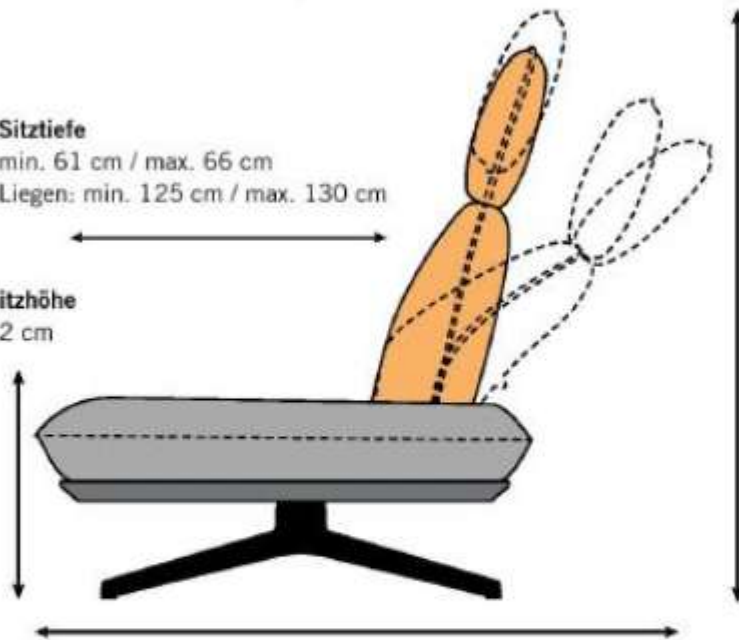

## Grundriss und Abmessungen

---

Maße

244-279 x 260-295 cm

Sitzhöhe

42,00 cm

  
FUNKTIONSTEIL  
MAXIMUM 35 KG  
FUNCTIONAL PART

Der Rücken ist unabhängig von der Kopfstütze durch einen Rasterbeschlag verstellbar.

**Höhe**  
min. 75 cm / max. 98 cm  
(max. 107 cm bei motorischer Verstellung)

**Sitztiefe**  
min. 61 cm / max. 66 cm  
Liegen: min. 125 cm / max. 130 cm

**Sitzhöhe**  
42 cm

**Tiefe**  
min. 86 cm / max. 125 cm (max. 133 cm bei motorischer Verstellung)  
Liegen: min. 152 cm / max. 191 cm (max. 199 cm bei motor. Verstellung)