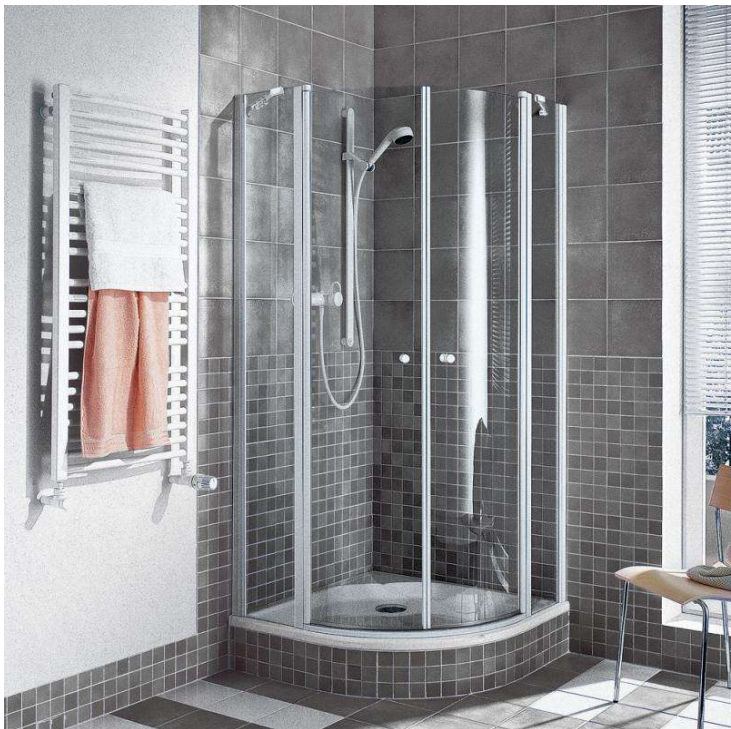

# Duschkabine Viertelkreis Kermi IBIZA 2000 Pendeltür Radius 55, 90×185 mattglanz ESG

## Bemerkung

---

Teilgerahmte Viertelkreis-Duschkabine mit zwei Glasflügeln, nach innen und außen öffnend, mit zwei Festfeldern. Mit Stabilisierung (innen). Verglasung Festfelder mit 6 mm, Pendeltüren mit 4 mm Einscheiben-Sicherheitsglas nach DIN EN 12150 Profile aus hochwertigem eloxiertem Aluminium, Griffe aus hochwertigem Kunststoff. Verstellmöglichkeit im Wandprofil 17 mm. Türprofile mit Hebe-Senk-Mechanismus. Durchgehende Magnetleisten und Dichtprofile. Mit Bodenschwelle (Höhe 16 mm). Installation immer mit Bodenschwelle. Made in Germany.