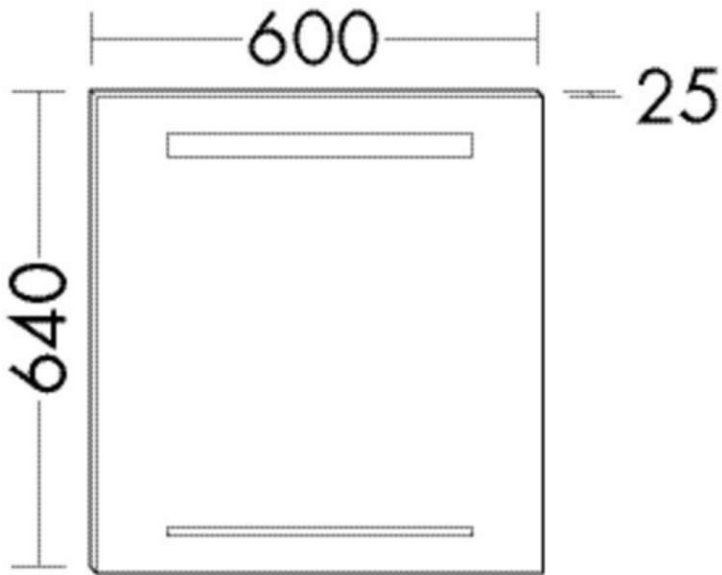

DIANA M500 Leuchtspiegel SIHH

Allgemeine Produktdaten

Modell	M500
Angebots-Nr.	ABV40000104
Hersteller	DIANA BAD
Artikelart	Neuware

Angebotspreis

249,90 €

Regulärer Preis: 541,45 €

Preis gilt pro Array

Verfügbare Menge: 2,0 Stück

– LED-Beleuchtungsausschnitt oben und unten, dimmbar, 4250 K – indirekte LED-Beleuchtung oben und unten – 1 Dimmschalter – Korpus Alu-Optik – IP24

Spezifikationen

Art/Kategorie

Bad-Ausstattung • Badezimmer • Sonstige Badezimmer
Artikel

Grundriss und Abmessungen

Maße

640x600mm

Farbe und Materialien

Material

Glas

Farbe

glas