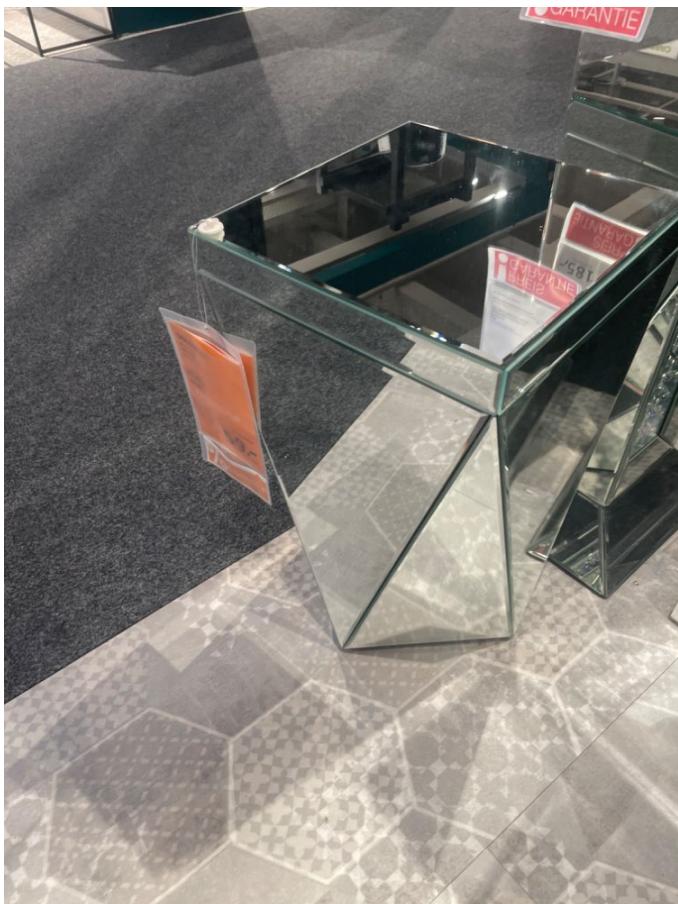

Dekosäule

Allgemeine Produktdaten

Modell	GESA
Angebots-Nr.	1047019301
Artikelart	Ausstellungsware

Angebotspreis

59,00 €

Regulärer Preis: ~~187,00 €~~

Sie sparen

68%