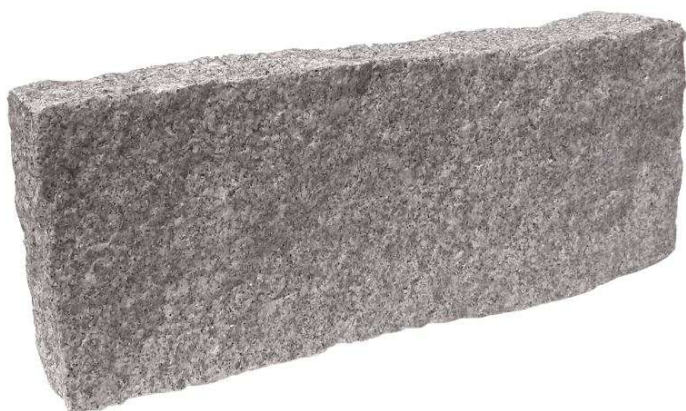

Crystall Grey Leistenstein

Stein&Co.

Allgemeine Produktdaten

Modell	Crystall Grey
Angebots-Nr.	L03050S
Hersteller	Sonstige

Angebotspreis

15,50 €

Regulärer Preis: 31,00 €

Sie sparen

Details

Anwendungsbereich	Außenbereich
-------------------	--------------

Grundriss und Abmessungen

Maße	30-60/10-12 cm, H=22-26 cm
------	----------------------------

Farbe und Materialien

Material	Naturstein
Material-Beschreibung	Granit
Oberfläche	geschlagen, Unterkante gesägt.