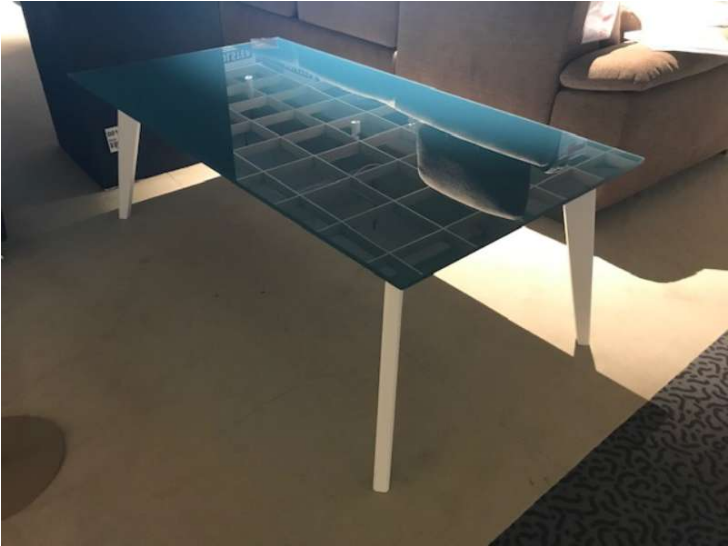

## Couchtisch Mod. RMY-EMI-172130

## Bemerkung

---

Couchtisch Untergestell Hartholz weiß B 130 H 50 T 70 cm Couchtischplatte 130 x 70 cm Glas blau  
Ausstellungsstück

## Farbe und Materialien

---

Farbe	weiß
Farb-Beschreibung	Gestell weiß / Platte Glas blau