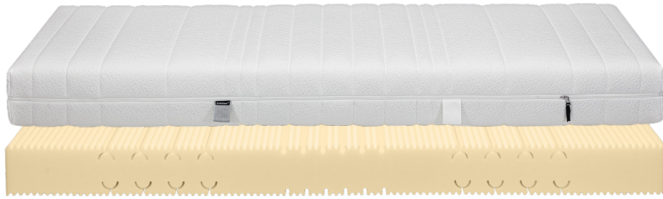

# Contur schlaf.art SET Matratze u. Rost 90x200cm NEU OVP

## Bemerkung

---

Matratze S 160 medium 90x200cm Lattenrost starr 90x200cm

## Extras

---

abnehmbar durch Reißverschluss

## Farbe und Materialien

---

Material

Stoff

Material-Beschreibung

7-Zonen-AQUAPUR - Schaum

Farbe

weiß