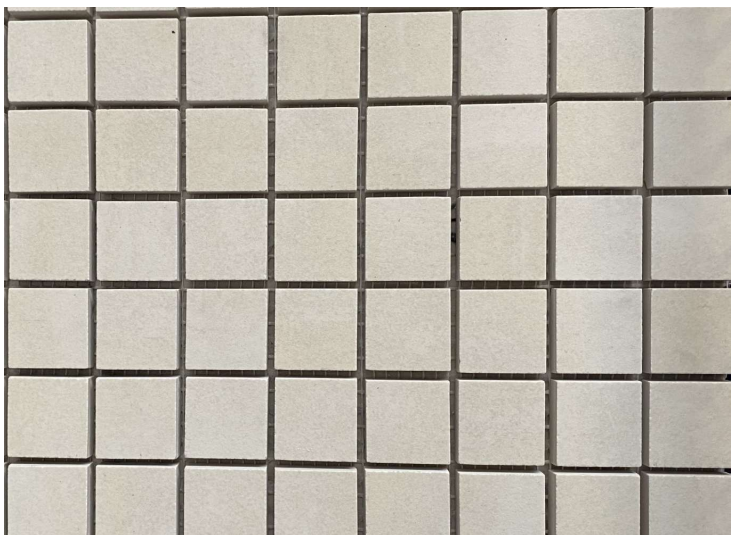

Cerabella Mosaik Dolomit Creme 30x30 cm (3x3 cm) R10

Mobau PRO Wirtz & Classen

Allgemeine Produktdaten

Modell	Dolomit
Angebots-Nr.	80069398
Hersteller	CERABELLA
Artikelart	Neuware
Artikelzustand	Neuwertig / Wie neu - Teilweise Originalverpackt, Zustand neuwertig (ohne Gewährleistung / Ausstellungsartikel)

Rutschhemmung

R10

Grundriss und Abmessungen

Maße

30x30 cm

Farbe und Materialien

Farbe

creme