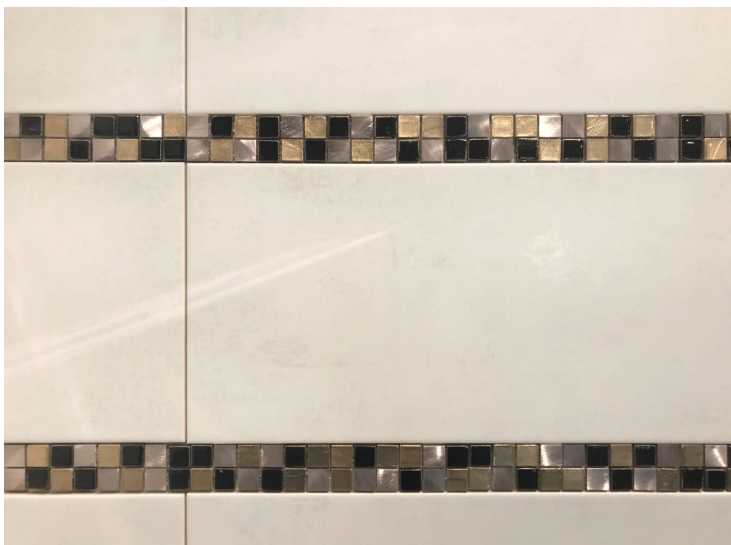

Cementi bianco

Allgemeine Produktdaten

Angebots-Nr. SKP0100089

Hersteller Sonstige

Angebotspreis

27,20 €

Regulärer Preis: ~~33,90 €~~

Preis gilt pro qm

Sie sparen

20%