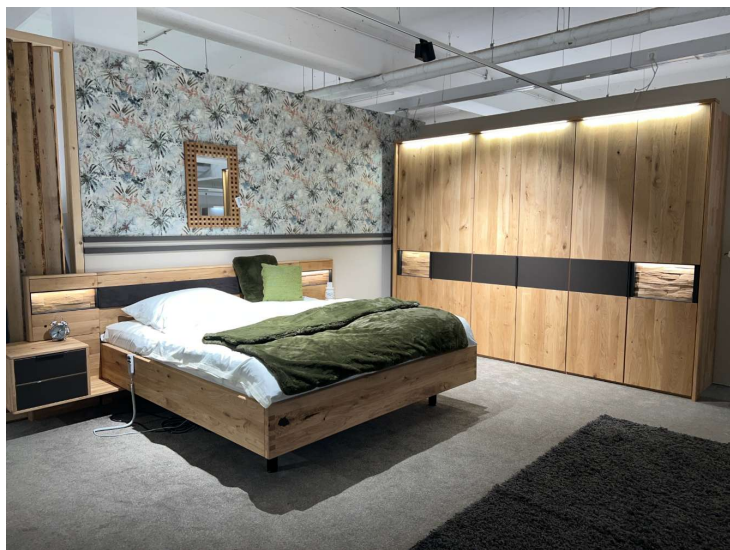

Casada Chur Eiche Massiv Schlafzimmer aus Bett,Schrank,Kommode

Allgemeine Produktdaten

Modell	Chur
Angebots-Nr.	123427-1/2
Hersteller	CASADA
Artikelart	Ausstellungsware
Artikelzustand	guter Zustand - Ausgepackt, leichte Kratzer, keine/minimale Gebrauchsspuren auf den Nutzungsflächen

Bemerkung

Dieses einzigartige Möbelstück aus der Chur-Kollektion der Marke CASADA beeindruckt mit seiner rustikalen Eleganz. Das Modell Chur besteht aus massiver Wildeiche, die soft gebürstet wurde. Die warme Farbgebung und die feinen Holzmaserungen verleihen dem Möbelstück einen charakteristischen Charme. Das Set umfasst einen 6-türigen Drehtürenschränk, ein Doppelbett, zwei Hängekonsolen, eine Kommode und eine passende Beleuchtung. Maße und Details bieten Komfort und Funktionalität: Der Drehtürenschränk hat BHT ca. 301,9x223,3x62cm, das Doppelbett LF ca. 180x200cm, die Hängekonsolen BHT ca. 65x54,7x4,2cm und die Kommode BHT ca. 93,8x85x44,2cm. Erlebe eine unvergleichlich stilvolle Atmosphäre im Schlafzimmer mit dem Chur-Set von CASADA, als Ausstellungsstück jetzt zum besonders attraktiven Preis! Dieser Artikel steht in unserer Filiale Ulmen, Mayen & Neuwied. Art: 123427-1/2 Wir sind für Anfragen Dienstags-Freitags von 9:30-18:30, Samstags bis 16 Uhr erreichbar! Um nachhaltig Energie einzusparen, verzichten wir seit dem vergangenen Jahr auf die Ladenöffnung am Green Monday und werden somit mit einer Vielzahl an weiteren Maßnahmen unserer ökologischen Verantwortung gerecht. Bitte berücksichtigen Sie dies bei Ihren Anfragen um lange Antwortzeiten zu vermeiden. Besten Dank für Ihr Verständnis!

Extras

Bestehend aus: Drehtürenschränk 6-trg, Doppelbett, 2 Hängekonsolen, Kommode & Beleuchtung

Spezifikationen

Art/Kategorie Schlafzimmer • Schlafzimmer komplett

Grundriss und Abmessungen

Maße Drehtürenschränk BHT: ca.301,9x223,3x62cm,
Doppelbett LF: ca.180x200cm, Hängekonsole BHT
ca.65x54,7x4,2cm, Kommode BHT: ca.
93,8x85x44,2cm