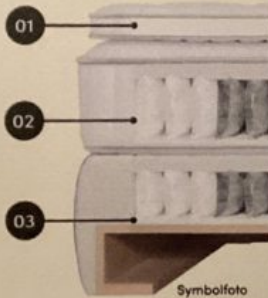

Liegefläche ca. 180 x 200 cm ca. 126cm Hoch

Farbe und Materialien

Farbe

grau

Füße

Aluminium 10cm Hoch

Händler

Firma Porta Möbel Handels GmbH & Co. Bielefeld
Tel. 0521/9208238
Fax 0521/9208200
E-Mail abverkauf.bielefeld@porta.de
Website <https://porta.de/einrichtungshauser/bielefeld>

Artikel-Standort

Straße Bielitzer Straße 40
~~33699~~
Ort, Land **Bielefeld**, Deutschland

Boxspringsystem

Das Boxspring-Konzept bietet einen 2-fachen Nutzen für Ihre Wirbelsäule

Die Unterbox sorgt für optimale Abstützung, während die Matratze durch weichere Schulter- und Beckenkomfortzonen den Rücken wirksam entlastet.