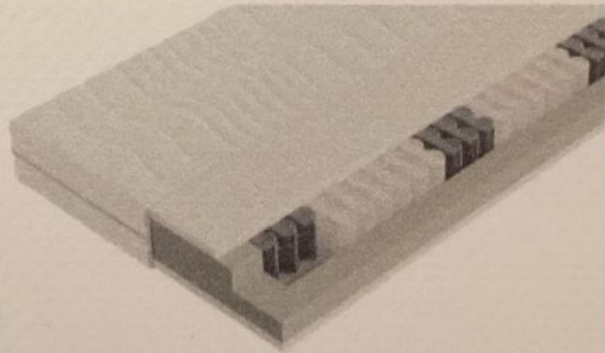

Artikel-Standort

Straße Bielitzer Straße 40
~~33699~~
Ort, Land **Bielefeld**, Deutschland

Boxspringsystem

Das Boxspring-Konzept bietet einen 2-fachen Nutzen für Ihre Wirbelsäule

Die Unterbox sorgt für optimale Abstützung, während die Matratze durch weichere Schulter- und Beckenkomfortzonen den Rücken wirksam entlastet.

03 Bettkastenbox

Stützende Unterkonstruktion des Boxspring-Systems mit Federkernen

WDA
MINDFUL LIVING

beoptik
nen ver-
stützfüße

preis erhältlich

Aufsteckkissen optional

Matratzen (Auszug)

SUPREME TF 170
Tonnentaschenfederkern

SUI
Mikro

Matratzen teilweise auch Stoff-
oder Lederumrandung erhältlich.