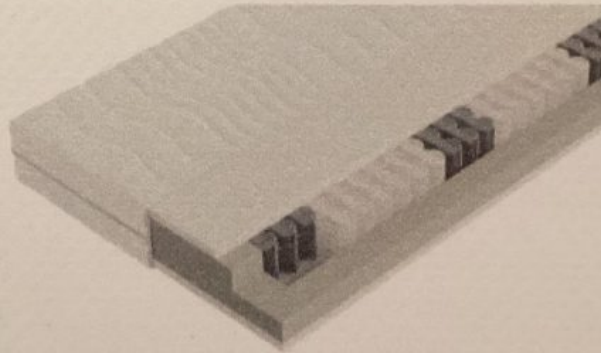

Artikel-Standort

Straße Bielitzer Straße 40
~~33699~~
Ort, Land **Bielefeld, Deutschland**

Boxspringsystem

Das Boxspring-Konzept bietet einen 2-fachen Nutzen für Ihre Wirbelsäule

Die Unterbox sorgt für optimale Abstützung, während die Matratze durch weichere Schulter- und Beckenkomfortzonen den Rücken wirksam entlastet.

03 Bettkastenbox

Stützende Unterkonstruktion des Boxspring-Systems mit Federkernen

WDA
MINDFUL LIVING

beoptik
nen ver-
stützfüße

preis erhältlich

Aufsteckkissen optional

Matratzen (Auszug)

SUPREME TF 170
Tonnentaschenfederkern