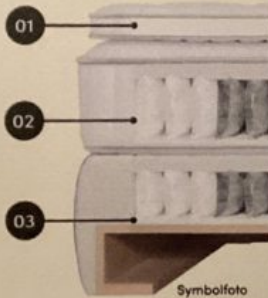

Liegefläche ca. 180 x 200 cm ca. 126cm Hoch

Farbe und Materialien

Farbe

grau

Füße

Aluminium 10cm Hoch

Händler

Firma Porta Möbel Handels GmbH & Co. Bielefeld
Tel. 0521/92080
Fax 0521/9208200
E-Mail abverkauf.bielefeld@porta.de
Website <https://porta.de/einrichtungshauser/bielefeld>

Artikel-Standort

Straße Bielitzer Straße 40
~~33699~~
Ort, Land **Bielefeld, Deutschland**

Boxspringsystem

Das Boxspring-Konzept bietet einen 2-fachen Nutzen für Ihre Wirbelsäule

Die Unterbox sorgt für optimale Abstützung, während die Matratze durch weichere Schulter- und Beckenkomfortzonen den Rücken wirksam entlastet.