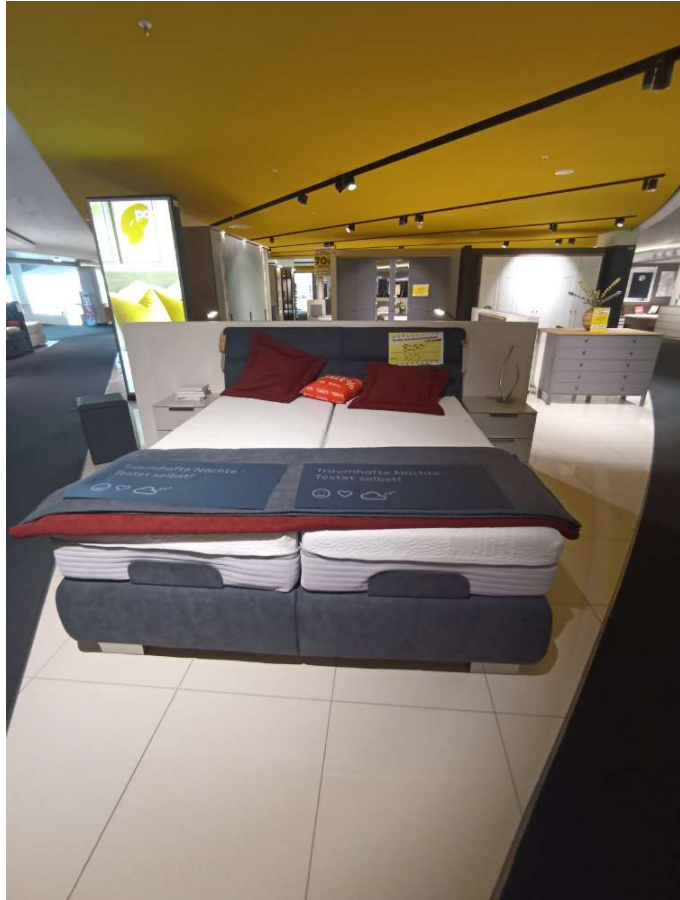

Boxspringbett Supreme Comfort

porta

Allgemeine Produktdaten

Modell	Supreme Comfort
Angebots-Nr.	516336-19
Hersteller	ADA MOEBELFABRIK
Artikelart	Ausstellungsware

Angebotspreis

3.373,00 €

Regulärer Preis: 8.250,00 €

Boxspringbett Supreme Comfort bestehend aus: 1x Boxspringbett mit Boxunterbau motorisiert und Kopfhaupt (Liegefläche ca. 180x200 cm, Stoff grau) 2x Taschenfederkernmatratze (H2 + H3, ca. 90x200 cm) 2x Matratzenbezug H3 Ausführung Aqua Cool (ca. 90x200 cm) 1x Tagesdecke (ca. 130x200 cm, Stoff grau) 1x Tagesdecke (ca. 130x200 cm, Stoff) 2x Kissen (ca. 60x60 cm, Stoff) 2x Nackenkissen (ca. 30x70 cm, Stoff)