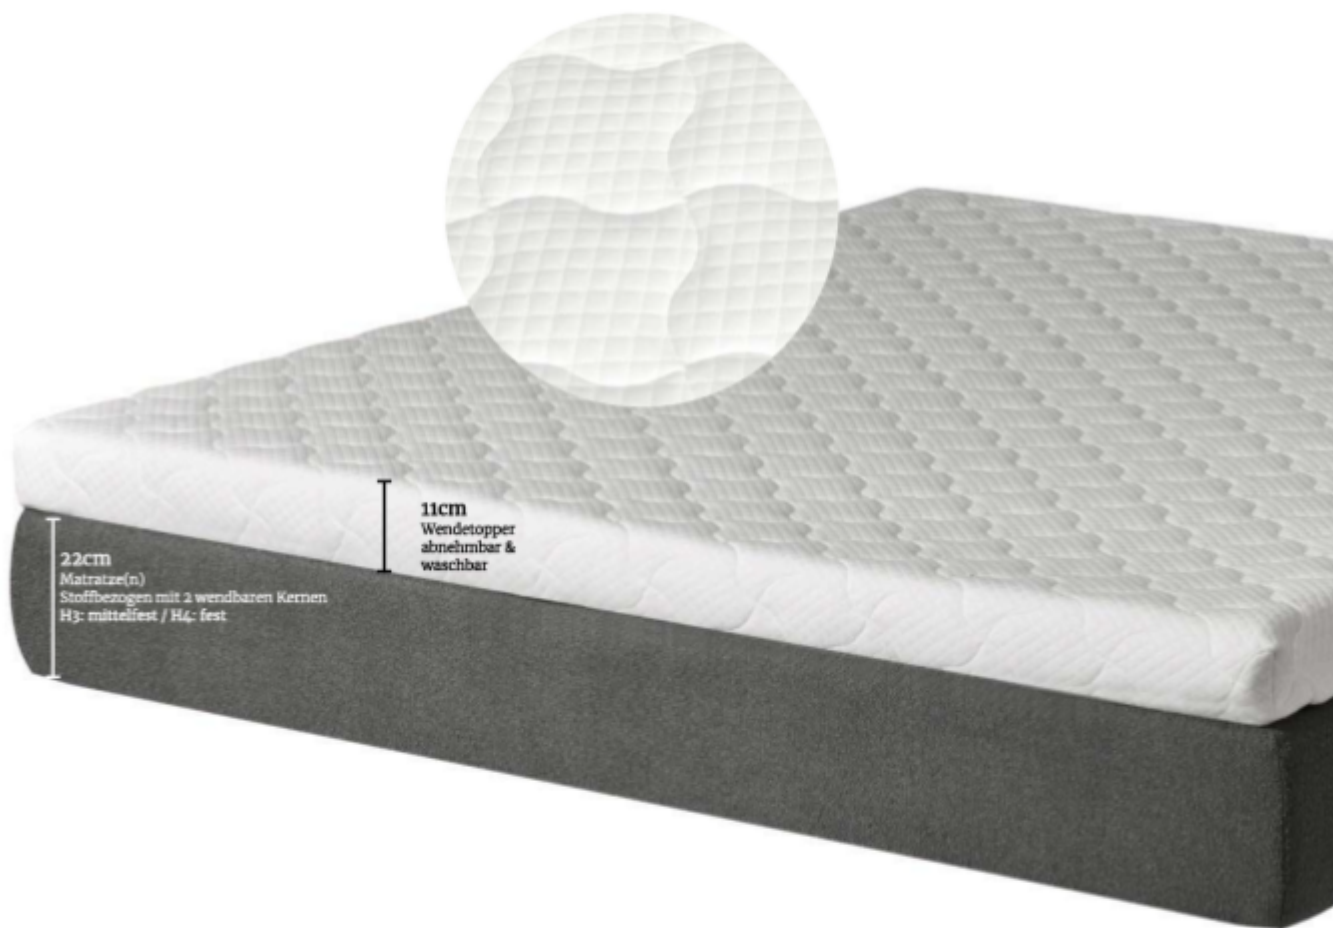

DEIN LIEGE -

4

Gefühl