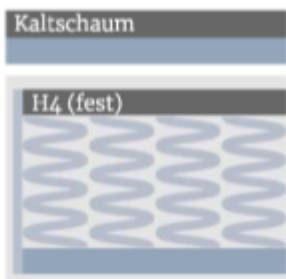

DEIN LIEGE -

4

Gefühl

Liegegefühl **FEST**
 Perfekt für
RÜCKENSCHLÄFER

Liegegefühl **EXTRA FEST**
 Perfekt für
BAUCHSCHLÄFER

Liegegefühl **WEICH**
 Perfekt für
SEITENSCHLÄFER

Liegegefühl **MITTELFEST**
 Perfekt für
**RÜCKEN-
 /SEITENSCHLÄFER**