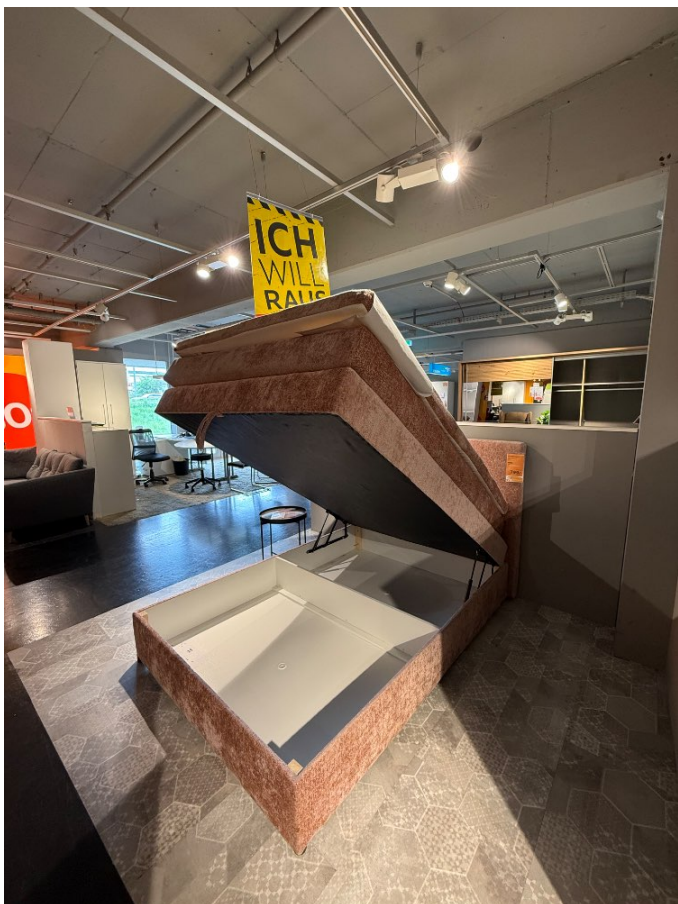

Boxspringbett 140x200 Rosa – XXXLutz Fellbach

Allgemeine Produktdaten

Modell	Rimini
Angebots-Nr.	2330007601
Artikelart	Ausstellungsware
Artikelzustand	Gebraucht - Bereits benutzter Artikel mit Gebrauchsspuren oder kleinen Schäden

Maße

B/H/T ca. 150/116/211

Gewicht

120 kg

Sitzhöhe

73,00 cm

Farbe und Materialien

Material