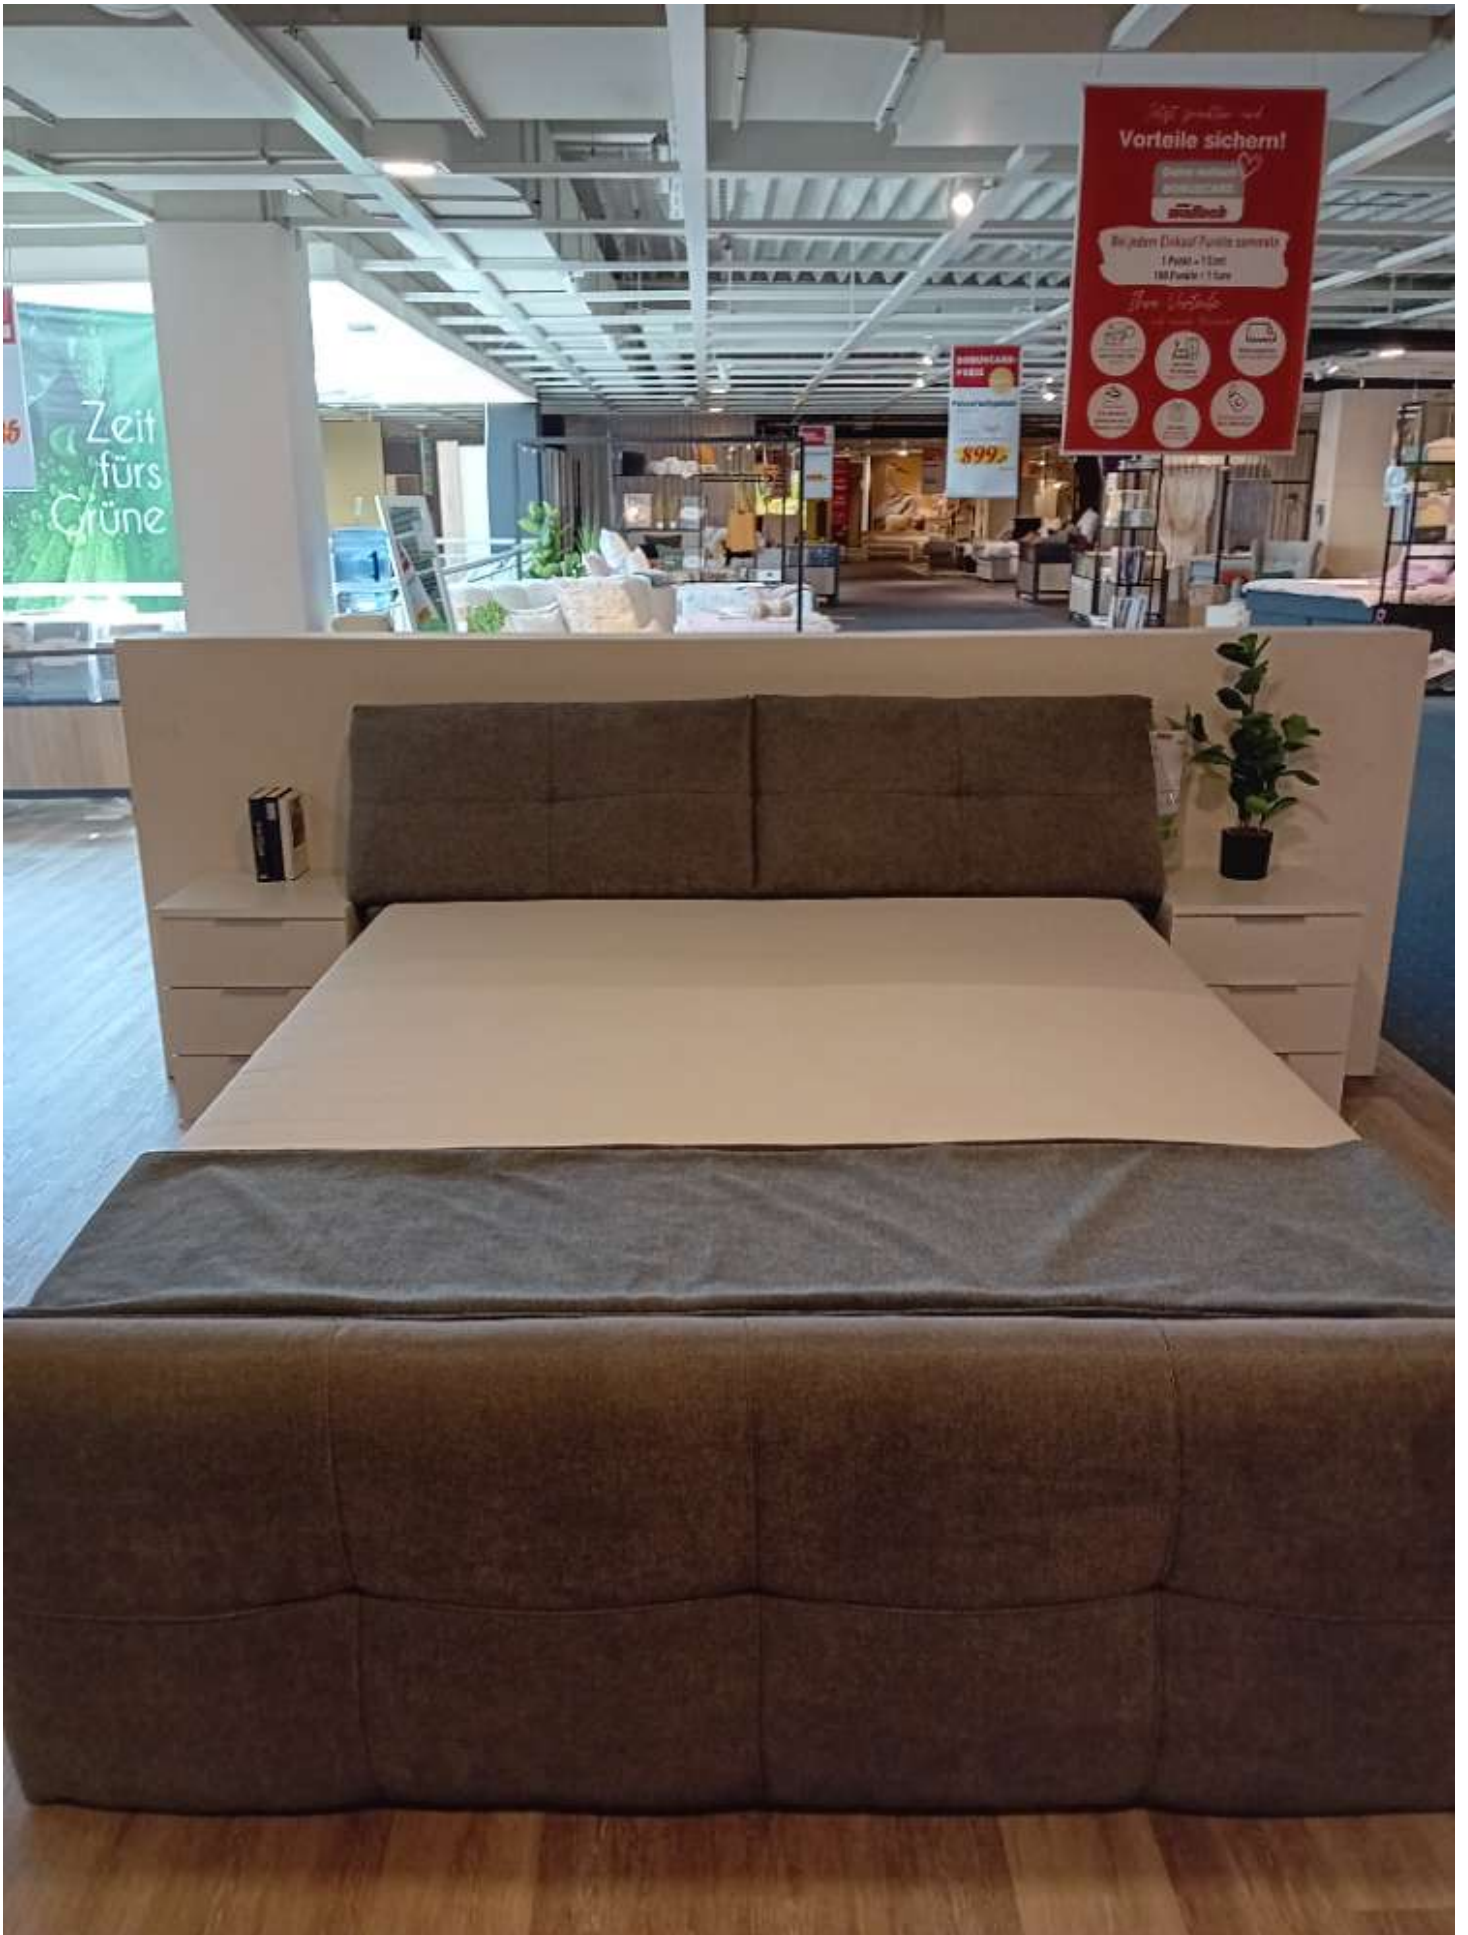

Zeit fürs Grüne
Vorteile sichern!

Bei jedem Einkauf 7 Punkte sammeln
1 Punkt = 1 Euro
100 Punkte = 1 Euro

Ihre Vorteile

- Kostenlose Lieferung
- 30 Tage Rückgabe
- 10 Jahre Garantie
- 24h Hotline
- 100% Zufriedenheit
- 100% Sicherheit
- 100% Service

ANNEKLEB
PREIS
$99,99

Zeit fürs Grüne