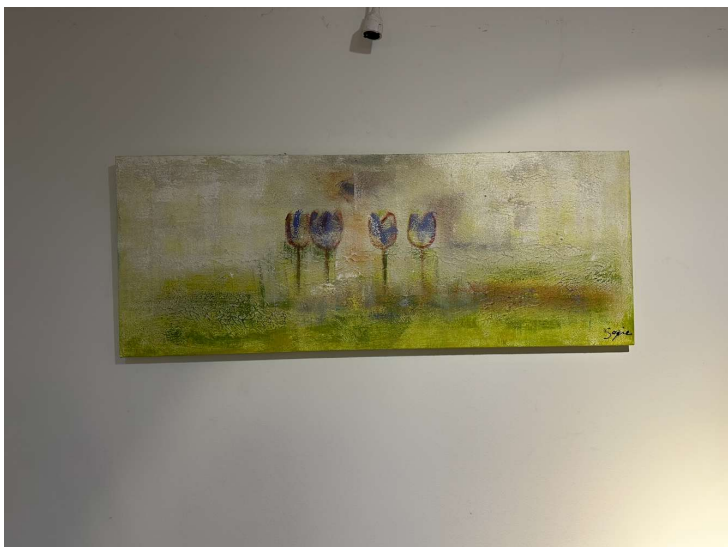

Bild Sofie / Tulpen 130x50cm

Allgemeine Produktdaten

Modell	Sofie / Tulpen
Angebots-Nr.	00906-00073
Hersteller	- SONSTIGE -
Artikelart	Ausstellungsware
Artikelzustand	guter Zustand - Ausgepackt, leichte Kratzer, keine/minimale Gebrauchsspuren auf den Nutzungsflächen