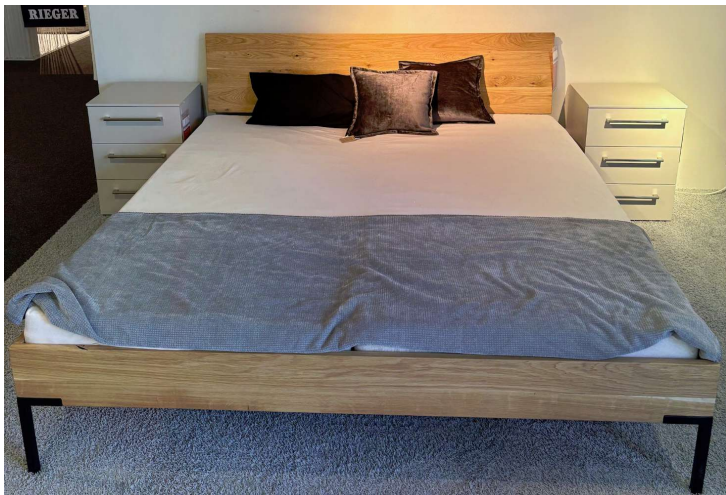

Bett Wildeiche massiv geölt ca. 180x200 cm??Sparpreis??

M Ö B E L
RIEGER

Allgemeine Produktdaten

Modell	BE-0826
Angebots-Nr.	5116001400
Hersteller	FRANKENMOEBEL
Artikelart	Ausstellungsware
Artikelzustand	guter Zustand - Ausgepackt, leichte Kratzer, keine/minimale Gebrauchsspuren auf den Nutzungsflächen

Lieferbedingungen

Abholung
Lieferung auf Anfrage

Bemerkung

Das Modell BE-0826 von FRANKENMOEBEL vereint zeitlose Eleganz mit moderner Robustheit und bietet Ihnen eine außergewöhnliche Schlafgelegenheit in Form eines stilvollen Doppelbetts. Die warme Ausstrahlung der massiven Wildeiche, die sorgsam geölt wurde, zieht alle Blicke auf sich und verleiht Ihrem Schlafzimmer eine natürliche, einladende Atmosphäre. Das großflächige Design mit einer Liegefläche von 180x200 cm sorgt für großzügigen Komfort und lädt zu erholsamen Nächten ein. Die schwarzen Metallfüße setzen einen harmonischen Kontrast zur Holzstruktur und unterstreichen den zeitgenössischen Charakter des Bettes. Mit den Maßen von ca. BHT 185x91x215 cm fügt sich das Modell problemlos in verschiedenste Raumkonzepte ein, ohne an Präsenz zu verlieren. Als Ausstellungsware bewährt sich dieses Bett nicht nur in seiner Funktionalität, sondern erstrahlt auch in seinem ästhetischen Wert. Erleben Sie mit dem BE-0826 ein Stück exquisite Handwerkskunst bei Ihnen zu Hause.

Extras

Bestehend aus:

- Wildeiche massiv geölt
- Metallfüße schwarz
- Liegefläche ca. 180x200 cm- ca. BHT 185x91x215 cm

Spezifikationen

Art/Kategorie

Betten • Doppelbetten • Schlafzimmer

Grundriss und Abmessungen

Maße

ca. BHT 185x91x215 cm

Farbe und Materialien

Farbe

wildeiche

Farb-Beschreibung

Wildeiche massiv geölt

Füße