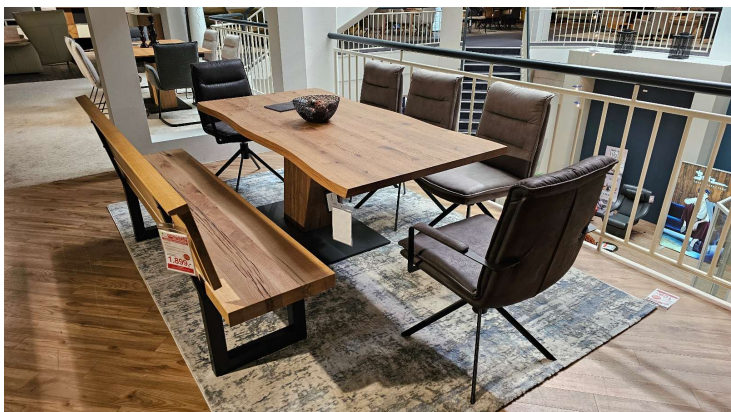

Bankgruppe Vintage Dining von NIEHOFF

Allgemeine Produktdaten

Modell	Vintage Dining
Angebots-Nr.	7730600-00087 + 7730600-00088 + 7730600-00089
Hersteller	NIEHOFF
Artikelart	Ausstellungsware
Artikelzustand	Neuwertig / Wie neu - Teilweise Originalverpackt, Zustand neuwertig (ohne Gewährleistung / Ausstellungsartikel)

Angebotspreis

1.899,00 €

Regulärer Preis: ~~4.822,00 €~~

Sie sparen

61%