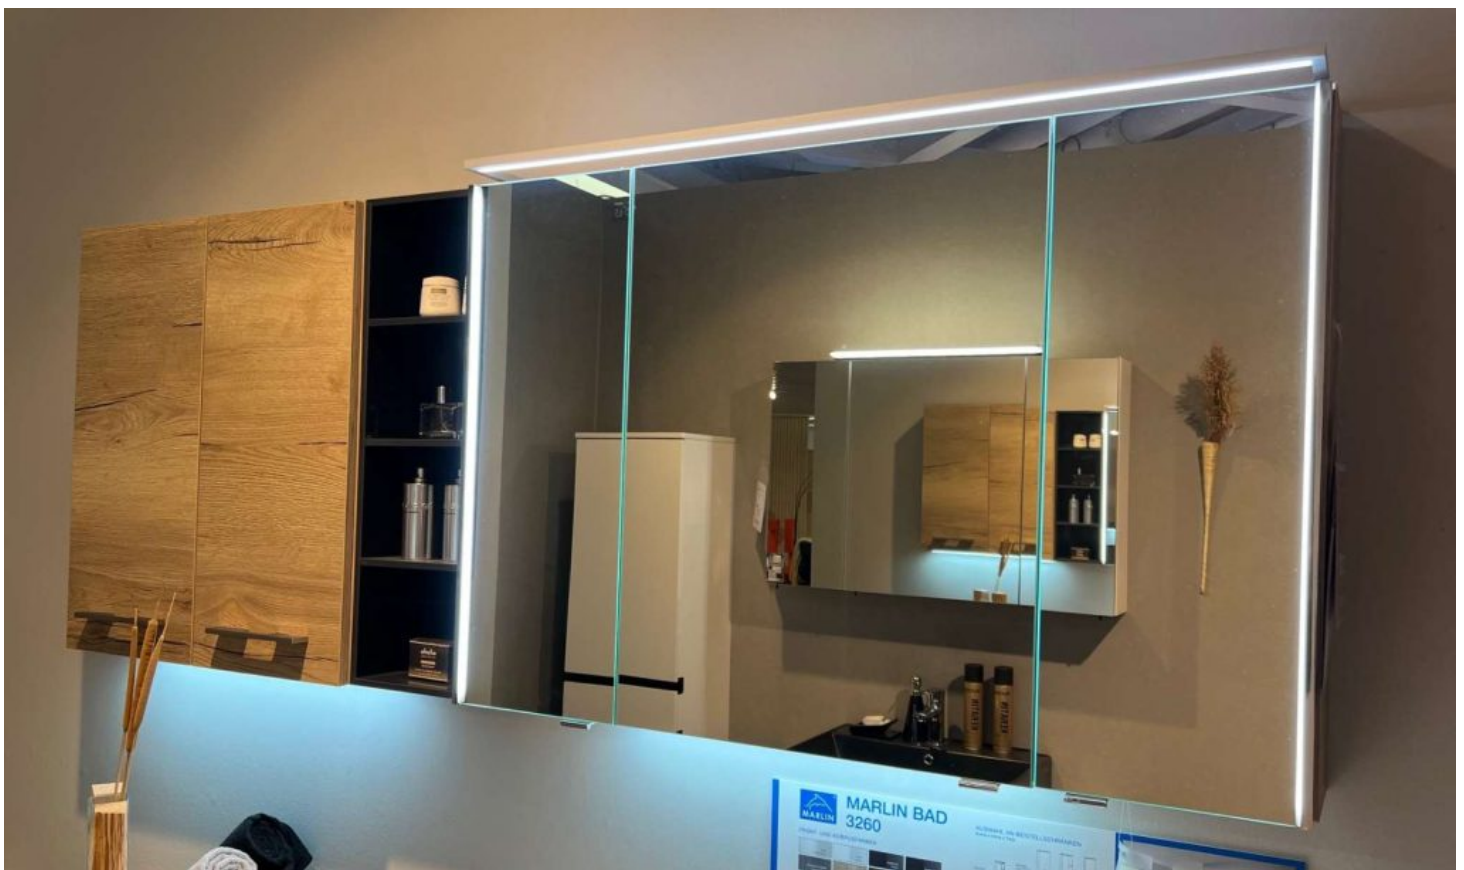

Farbe und Materialien

Farbe	eiche
Farb-Beschreibung	Eiche Struktur

Händler

Firma	Möbel Rieger GmbH & Co. KG
Tel.	07161/6210
E-Mail	onlineberatunggoeppingen@moebel-rieger.de
Website	https://www.moebel-rieger.de/standorte/goeppingen/

Artikel-Standort

Straße	Holzheimer Straße 2
PLZ	73037
Ort, Land	Göppingen, Deutschland