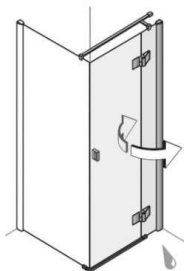

Artweger-Dynamik-Duschkabine, 100x100x200 cm

hillari
FLIESEN-CENTER

Allgemeine Produktdaten

Modell	Dynamik
Angebots-Nr.	5160-00009/10
Hersteller	ARTWEGER

Angebotspreis

1.250,00 € VB

Regulärer Preis: ~~1.959,00 €~~

Sie sparen

36%