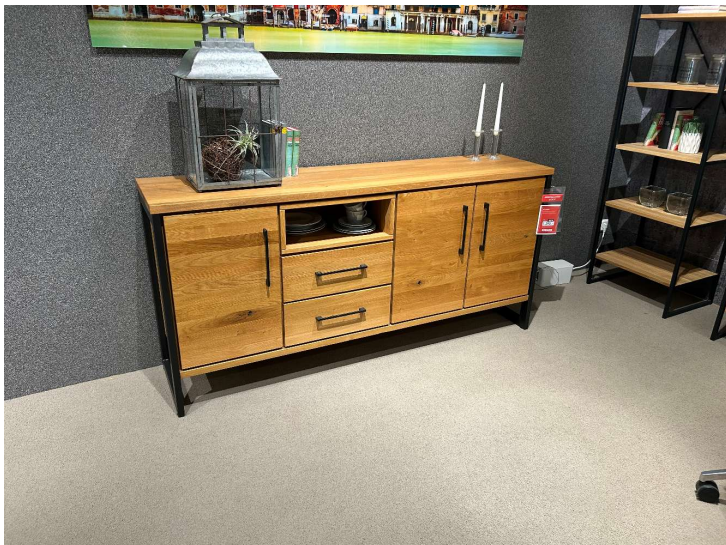

Anrichte

M Ö B E L
RIEGER

Allgemeine Produktdaten

Modell	Medina
Angebots-Nr.	05180140-00
Hersteller	NIEHOFF
Artikelart	Ausstellungsware

Angebotspreis

1.290,00 €

Regulärer Preis: 3.242,00 €

Sie sparen

Extras

inkl. LED-Innenbeleuchtung

Spezifikationen

Art/Kategorie

Kommoden • Sideboards & Kommoden • Wohnzimmer

Grundriss und Abmessungen

Maße

B/H/T ca. 181 x 87 x 44 cm

Farbe und Materialien

Material

Holz

Material-Beschreibung

Charaktereiche massiv

Oberfläche

gebürstet

Farbe