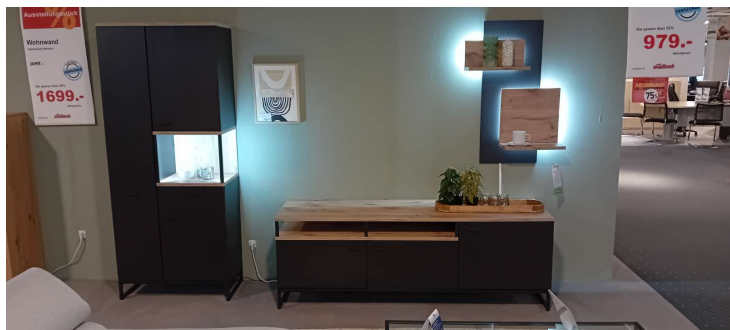

Anbauwand Mountain

wallach
... das mag ich!

Allgemeine Produktdaten

Modell	VZ 33
Angebots-Nr.	003000027-00
Hersteller	IDEAL MÖBEL
Artikelart	Ausstellungsware
Artikelzustand	guter Zustand - Ausgepackt, leichte Kratzer, keine/minimale Gebrauchsspuren auf den Nutzungsflächen

---

Angebotspreis

979,00 €

Regulärer Preis: ~~2.049,00 €~~

Sie sparen

52%