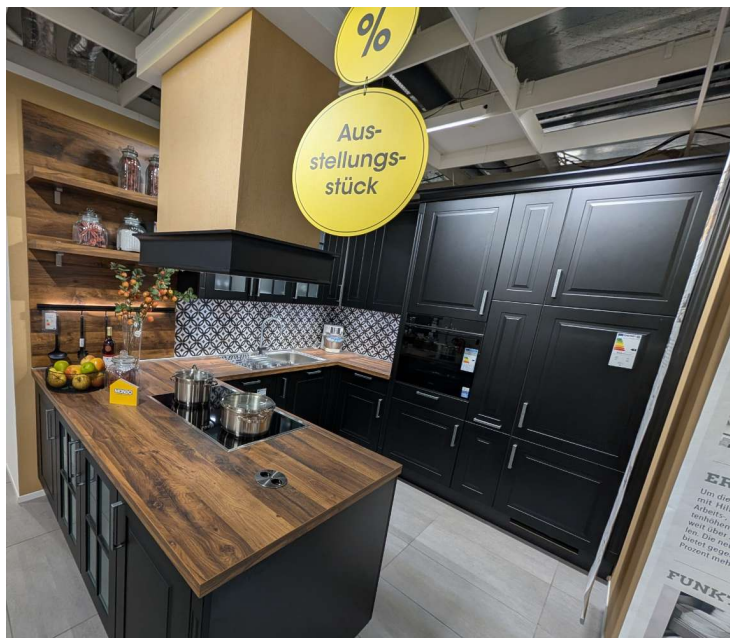

ANBAUKÜCHE SYLDA

MÖBEL MARTIN
BESSER LEBEN

Allgemeine Produktdaten

Modell	SYLDA
Angebots-Nr.	1077064/01
Hersteller	MONDO
Artikelart	Ausstellungsware
Artikelzustand	guter Zustand - Ausgepackt, leichte Kratzer, keine/minimale Gebrauchsspuren auf den Nutzungsflächen

Art/Kategorie

Inselküchen • Küchen • Küchen (Form)

Farbe und Materialien

Oberfläche

Lack Schwarz

Farbe

schwarz

Farb-Beschreibung