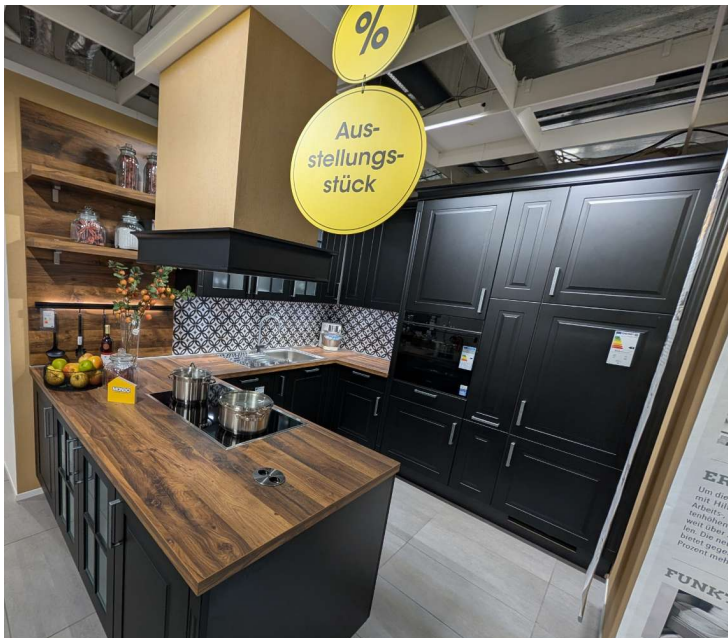

ANBAUKÜCHE SYLDA

MÖBEL MARTIN
BESSER LEBEN

Allgemeine Produktdaten

Modell	SYLDA
Angebots-Nr.	1077064/01
Hersteller	MONDO
Artikelart	Ausstellungsware
Artikelzustand	guter Zustand - Ausgepackt, leichte Kratzer, keine/minimale Gebrauchsspuren auf den Nutzungsflächen

ANBAUKÜCHE

Spezifikationen

Stilrichtung

Landhaus

Küchenform

Küche mit Insel

Art/Kategorie

Inselküchen • Küchen • Küchen (Form)