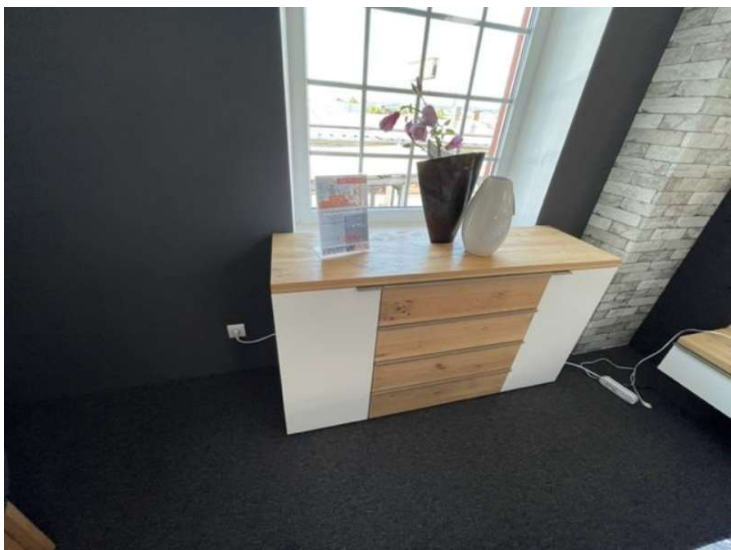

Ambienta Siena Kommode (passend zum inseriertem Schlafzimmer)

DIE PREMIUM MÖBEL MANUFAKTUR

56564 Neuwied | Werkstraße | Tel.0 2631 - 83 98 88 | www.diewohnfabrik.de

Allgemeine Produktdaten

Modell	Siena
Angebots-Nr.	41030-1
Hersteller	- SONSTIGE -
Artikelart	Ausstellungsware
Artikelzustand	Neuwertig / Wie neu - Teilweise Originalverpackt, Zustand neuwertig (ohne Gewährleistung / Ausstellungsartikel)

Angebotspreis

1.299,00 €

Regulärer Preis: 2.439,00€

Sie sparen

47%