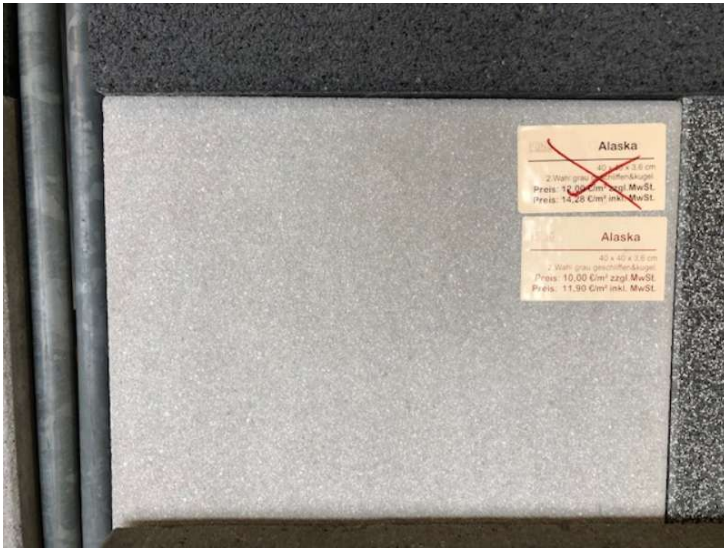

Alaska Terrassenplatten 40x40x3,6 cm grau geschliffen & gestrahlt (2.Wahl)

Allgemeine Produktdaten

Modell	Menge: 14,88 m ²
Angebots-Nr.	28770010x
Hersteller	KANN BAUSTOFFWERKE

Angebotspreis

11,90 €

Regulärer Preis: ~~22,99 €~~

Bemerkung

2.Wahl Grund : Können Macken haben (Löcher, Fehler in der Oberfläche Kratzer usw.)

Spezifikationen

Ausführung	9,6 m ² pro Palette
Art/Kategorie	Baustoffe • Gartenbaustoffe • Terrassenplatten

Grundriss und Abmessungen

Maße	40x40x3,6
Gewicht	80 kg

Farbe und Materialien

Material	Stein/Beton
Oberfläche	geschliffen & gestrahlt
Farbe	grau
Farb-Beschreibung	grau

Händler

Firma Pung Regina Transporte GmbH
Tel. 02654/883860
Fax 02654/8838622
E-Mail info@pung-baustoffe.de
Website <https://www.pung-baustoffe.de>