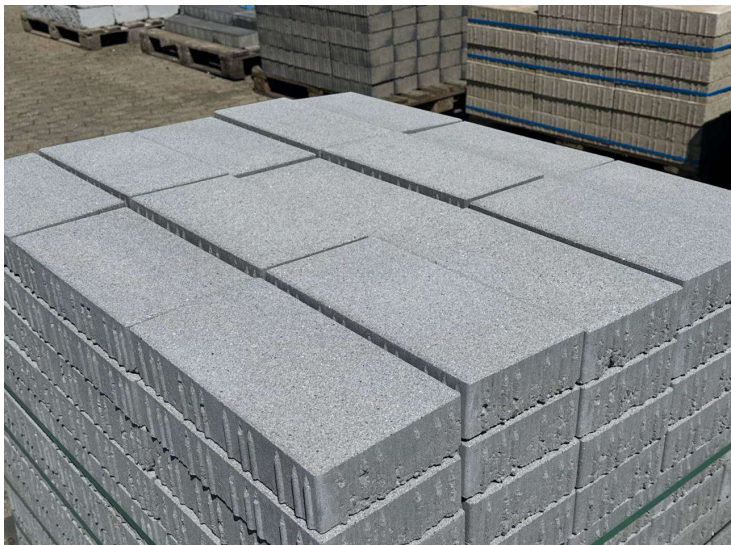

Adina Pflaster 32x16x6 cm hellgrau feingestrahlt (Restposten)

Allgemeine Produktdaten

Modell	Menge: 92,16 m ²
Angebots-Nr.	629042R
Hersteller	KANN

Angebotspreis

19,99 €

Regulärer Preis: ~~44,99 €~~

Preis gilt pro Array