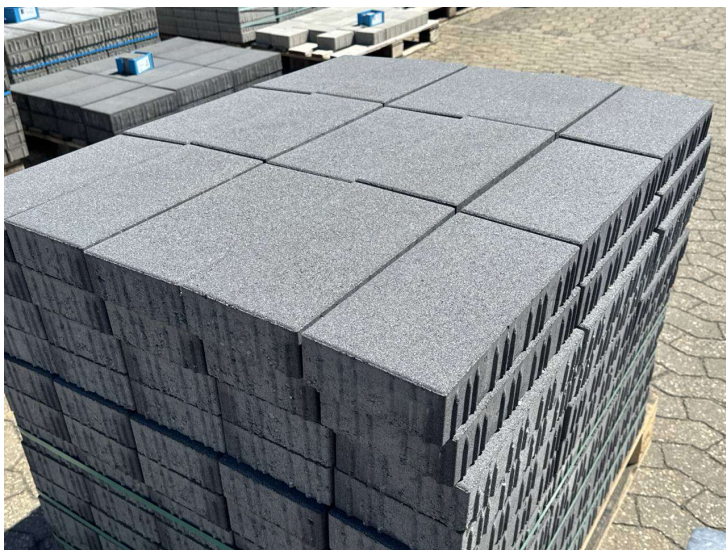

Adina Pflaster 32x16x6 cm dunkelgrau feingestrahlt (Restposten)

Allgemeine Produktdaten

Modell	Menge: 38,98 m ² (+ 128,25 m ² im Zulauf)
Angebots-Nr.	629142R
Hersteller	KANN

Angebotspreis

19,99 €

Regulärer Preis: ~~44,99 €~~