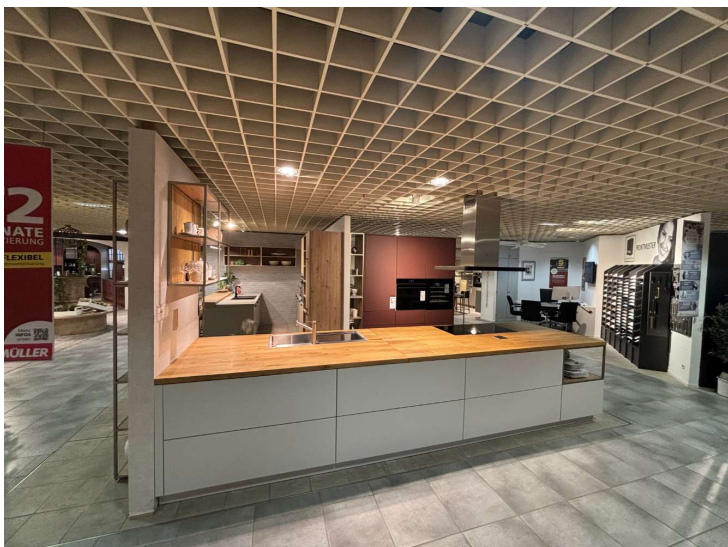

Abverkaufs Küche SCHÜLLER Sivolo

SEGMÜLLER

Allgemeine Produktdaten

Modell	Sivolo
Angebots-Nr.	3630692
Hersteller	SCHÜLLER KüCHEN
Artikelart	Ausstellungsware
Artikelzustand	guter Zustand - Ausgepackt, leichte Kratzer, keine/minimale Gebrauchsspuren auf den Nutzungsflächen

Lieferbedingungen

Lieferung nach Absprache

Bemerkung

Die Sivolo von SCHÜLLER KÜCHEN ist eine exklusive Inselküche, die durch ihr markantes Design und die leuchtende Front in indisch rot besticht. Diese Ausstellungsküche vereint Funktionalität und Ästhetik auf beeindruckende Weise, um sowohl als Herzstück kulinarischer Kreationen als auch als stilvolles Zentrum des Wohnbereichs zu dienen. Die Küche mit Insel bietet großzügigen Raum für kreative Kochabenteuer, während ihre moderne Gestaltung ein Zeichen von Raffinesse setzt. Die sorgfältige Verarbeitung und der Einsatz hochwertiger Materialien garantieren Langlebigkeit und Qualität, die den hohen Ansprüchen jeder modernen Küche gerecht werden. Ob Sie ein Gourmet-Menü kreieren oder einfach nur einen schnellen Kaffee am Morgen genießen, die Sivolo lässt keine Wünsche offen und wird sicherlich zum Mittelpunkt geselliger Zusammenkünfte in Ihrem Zuhause.

[Spektrum: Von A bis G](#)
G (Spektrum: Von A bis G)

Farbe und Materialien

Farbe

holz

Front

indisch rot

Küchengeräte Kochen

Kochfeld