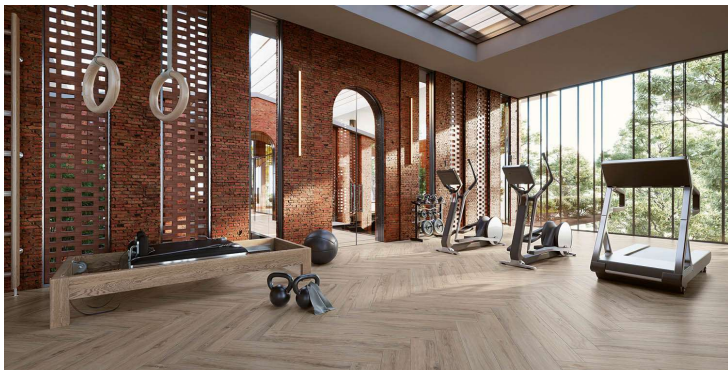

ABEA Holzoptik Keramik 120x20x0,95 cm (4 Farben)

Allgemeine Produktdaten

Modell

Bestellware

Angebots-Nr.

1H795/ 1H796 / 1H797 / 1H798

Hersteller

- SONSTIGE -